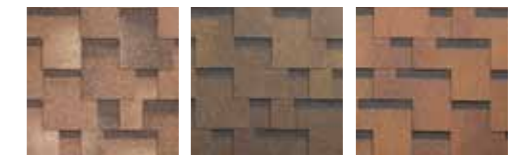

Румба

Арахис¹² Мускат¹³ Фундук¹⁴