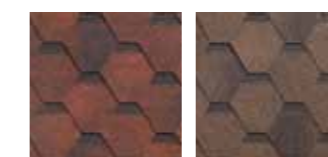

Малахит Рубин Янтарь

¹ Ранее коллекция ДЖАЙВ, цвет коричневый.
² Ранее коллекция ДЖАЙВ, цвет красный.
³ Ранее коллекция ДЖАЙВ, цвет зеленый.
* Цвет под заказ.

Серия КЛАССИК

Кадриль

Агат¹ Нефрит² Яшма³

Турмалин⁴ Гранат Онисс⁵

Модерн

Дюна⁶ Плато⁷

Мрамор⁸ Ледник⁹

Танго

Кленовый¹⁰ Осенний

Панговый* Хвойный¹¹*

Фламенко

Антик* Арагон* Валенсия*

Толедо* Коричневый* Гранада*

Румба

Арахис¹² Мускат¹³ Фундук¹⁴

¹ Ранее коллекция КАДРИЛЬ, цвет коричневый. ² Ранее коллекция КАДРИЛЬ, цвет зеленый. ³ Ранее коллекция КАДРИЛЬ, цвет красно-коричневый. ⁴ Ранее коллекция КАДРИЛЬ, цвет красный. ⁵ Ранее коллекция КАДРИЛЬ, цвет виски. ⁶ Ранее коллекция МОДЕРН, цвет золотая дюна. ⁷ Ранее коллекция МОДЕРН, цвет песчаное плато. ⁸ Ранее коллекция МОДЕРН, цвет красный мрамор. ⁹ Ранее коллекция МОДЕРН, цвет горный ледник. ¹⁰ Ранее коллекция ТАНГО, цвет красный. ¹¹ Ранее коллекция ТАНГО, цвет зеленый. ¹² Ранее коллекция КАДРИЛЬ, цвет аккорд сандал. ¹³ Ранее коллекция КАДРИЛЬ, цвет аккорд коричневый. ¹⁴ Ранее коллекция КАДРИЛЬ, цвет аккорд миндаль.

* Цвет под заказ.

Серия ФИНСКАЯ ЧЕРЕПИЦА

* Цвет под заказ.

Соната

Красный Коричневый

Зеленый Серый

Аккорд

НОВИНКА