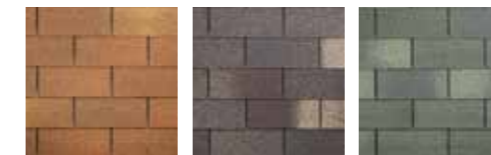

Малахит Рубин Янтарь

¹ Ранее коллекция ДЖАЙВ, цвет коричневый.
² Ранее коллекция ДЖАЙВ, цвет красный.
³ Ранее коллекция ДЖАЙВ, цвет зеленый.
* Цвет под заказ.

Серия КЛАССИК

Кадриль

Агат¹ Нефрит² Яшма³

Турмалин⁴ Гранат Онисс⁵

Модерн

Дюна⁶ Плато⁷

Мрамор⁸ Ледник⁹

Танго

Кленовый¹⁰ Осенний

Панговый* Хвойный¹¹*

Фламенко

Антик* Арагон* Валенсия*