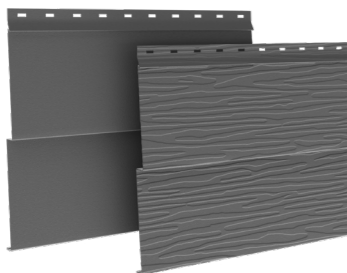

ТЕХНИЧЕСКИЕ ХАРАКТЕРИСТИКИ

Ширина (мм)	176
Ширина видимой части (мм)	154
Стандартная длина (мм)	3000
Полезная площадь панели (м ²)	0,462
Длина под заказ (мм)	от 500 до 6000

Скандинавская доска широкая

Одноsegmentная панель

ТЕХНИЧЕСКИЕ ХАРАКТЕРИСТИКИ

Ширина (мм)	235
Ширина видимой части (мм)	213
Стандартная длина (мм)	3000
Полезная площадь панели (м ²)	0,639
Длина под заказ (мм)	от 500 до 6000

Скандинавская доска узкая двойная

Двухsegmentная панель

ТЕХНИЧЕСКИЕ ХАРАКТЕРИСТИКИ

Ширина (мм)	227
Ширина видимой части (мм)	205
Стандартная длина (мм)	3000
Полезная площадь панели (м ²)	0,615
Длина под заказ (мм)	от 500 до 6000

Все панели производятся с гладкой поверхностью или с фактурой дерева.

Скандинавский брус «Модерн» узкий

Одноsegmentная панель

ТЕХНИЧЕСКИЕ ХАРАКТЕРИСТИКИ

Ширина (мм)	169
Ширина видимой части (мм)	147
Стандартная длина (мм)	3000
Полезная площадь панели (м ²)	0,441
Длина под заказ (мм)	от 500 до 6000