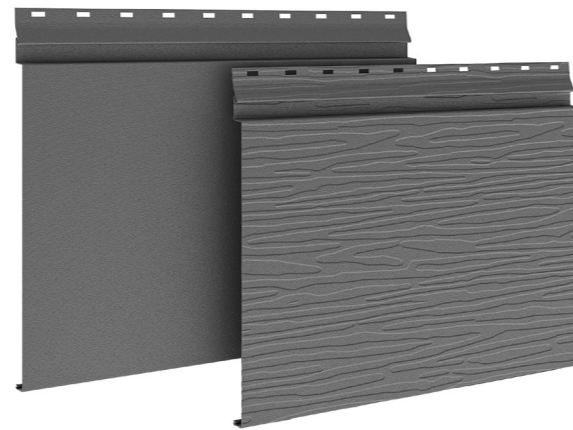

Фасадная система серии «Премиум»

МАТОВАЯ КОЛЛЕКЦИЯ ЦВЕТОВ

ЦВЕТ ПО RAL

ТЕХНИЧЕСКИЕ ХАРАКТЕРИСТИКИ

Металл	Сталь оцинкованная	
	Толщина стали (мм)	0,5
Покрытие	Полиуретан Rooftop Кашемир	Полиэфирное полимерное покрытие RAL
Цинкование (гр./м ²)	275	180-275
Толщина покрытия (мкм)	50	120
Гарантия (лет)	50*	30*

Двухsegmentная панель

ТЕХНИЧЕСКИЕ ХАРАКТЕРИСТИКИ

Ширина (мм)	227
Ширина видимой части (мм)	205
Стандартная длина (мм)	3000
Полезная площадь панели (м ²)	0,615
Длина под заказ (мм)	от 500 до 6000

Все панели производятся с гладкой поверхностью или с фактурой дерева.

Скандинавский брус «Модерн» широкий

Одноsegmentная панель

ТЕХНИЧЕСКИЕ ХАРАКТЕРИСТИКИ

Ширина (мм)	228
Ширина видимой части (мм)	206
Стандартная длина (мм)	3000
Полезная площадь панели (м ²)	0,618
Длина под заказ (мм)	от 500 до 6000

Ширина (мм)	100×100
Длина (мм)	2000 (под заказ до 3000)

3D-угол внутренний

Применяется для монтажа фасадной системы во внутренних углах строения. Благодаря своей конструкции придаёт им объёмный и эстетичный вид. Устанавливается до монтажа панелей фасада.