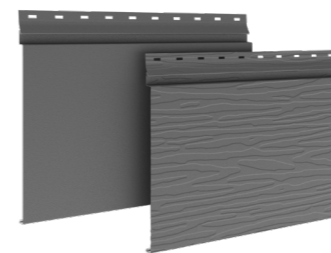

Двухsegmentная панель

ТЕХНИЧЕСКИЕ ХАРАКТЕРИСТИКИ

Ширина (мм)	227
Ширина видимой части (мм)	205
Стандартная длина (мм)	3000
Полезная площадь панели (м ²)	0,615
Длина под заказ (мм)	от 500 до 6000

Все панели производятся с гладкой поверхностью или с фактурой дерева.

Скандинавский брус «Модерн» узкий

Одноsegmentная панель

ТЕХНИЧЕСКИЕ ХАРАКТЕРИСТИКИ

Ширина (мм)	169
Ширина видимой части (мм)	147
Стандартная длина (мм)	3000
Полезная площадь панели (м ²)	0,441
Длина под заказ (мм)	от 500 до 6000

Скандинавский брус «Модерн» широкий

Одноsegmentная панель

ТЕХНИЧЕСКИЕ ХАРАКТЕРИСТИКИ

Ширина (мм)	228
Ширина видимой части (мм)	206
Стандартная длина (мм)	3000
Полезная площадь панели (м ²)	0,618
Длина под заказ (мм)	от 500 до 6000