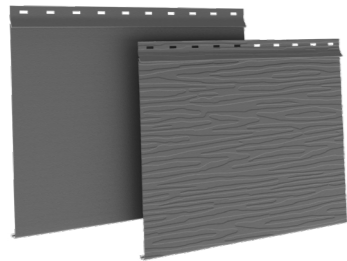

*Гарантия на технические свойства зависит от зоны расположения объекта

Фасадная система серии «Комфорт»

МАТОВАЯ КОЛЛЕКЦИЯ ЦВЕТОВ

ГЛЯНЦЕВАЯ КОЛЛЕКЦИЯ ЦВЕТОВ

ТЕХНИЧЕСКИЕ ХАРАКТЕРИСТИКИ

Металл	Сталь оцинкованная			
	Толщина стали (мм)	0,5	0,5	0,45
Покрытие	Полиэстер Rooftop Бархат	Полиэстер	Полиэстер	Полиэстер Printech
Цинкование (гр./м ²)	180	140	140	120 (AlZn)
Толщина покрытия (мкм)	30	25	25	30
Гарантия (лет)	30*	25*	25*	30*

ТЕХНИЧЕСКИЕ ХАРАКТЕРИСТИКИ

Ширина (мм)	176
Ширина видимой части (мм)	154
Стандартная длина (мм)	3000
Полезная площадь панели (м ²)	0,462
Длина под заказ (мм)	от 500 до 6000

Скандинавская доска широкая

Одноsegmentная панель

ТЕХНИЧЕСКИЕ ХАРАКТЕРИСТИКИ

Ширина (мм)	235
Ширина видимой части (мм)	213
Стандартная длина (мм)	3000
Полезная площадь панели (м ²)	0,639
Длина под заказ (мм)	от 500 до 6000

Скандинавская доска узкая двойная

Двухsegmentная панель

ТЕХНИЧЕСКИЕ ХАРАКТЕРИСТИКИ

Ширина (мм)	227
Ширина видимой части (мм)	205
Стандартная длина (мм)	3000
Полезная площадь панели (м ²)	0,615
Длина под заказ (мм)	от 500 до 6000

Все панели производятся с гладкой поверхностью или с фактурой дерева.