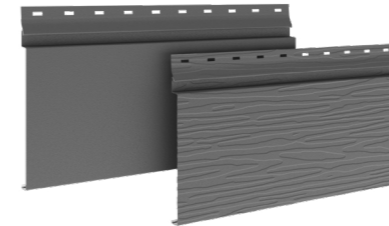

ТЕХНИЧЕСКИЕ ХАРАКТЕРИСТИКИ

Ширина (мм)	235
Ширина видимой части (мм)	213
Стандартная длина (мм)	3000
Полезная площадь панели (м ²)	0,639
Длина под заказ (мм)	от 500 до 6000

Скандинавская доска узкая двойная

Двухsegmentная панель

ТЕХНИЧЕСКИЕ ХАРАКТЕРИСТИКИ

Ширина (мм)	227
Ширина видимой части (мм)	205
Стандартная длина (мм)	3000
Полезная площадь панели (м ²)	0,615
Длина под заказ (мм)	от 500 до 6000

Все панели производятся с гладкой поверхностью или с фактурой дерева.

Скандинавский брус «Модерн» узкий

Одноsegmentная панель

ТЕХНИЧЕСКИЕ ХАРАКТЕРИСТИКИ

Ширина (мм)	169
Ширина видимой части (мм)	147
Стандартная длина (мм)	3000
Полезная площадь панели (м ²)	0,441
Длина под заказ (мм)	от 500 до 6000

Скандинавский брус «Модерн» широкий

Одноsegmentная панель

ТЕХНИЧЕСКИЕ ХАРАКТЕРИСТИКИ

Ширина (мм)	228
Ширина видимой части (мм)	206
Стандартная длина (мм)	3000
Полезная площадь панели (м ²)	0,618
Длина под заказ (мм)	от 500 до 6000