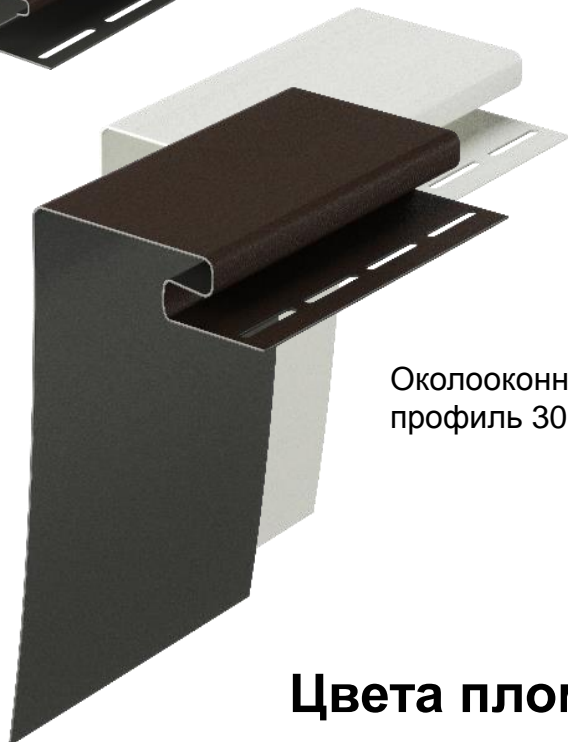

# ДОБОРНЫЕ ЭЛЕМЕНТЫ ДЛЯ САЙДИНГА ПОД КАМЕНЬ

Аксессуары универсальны и прекрасно подходят, в том числе, для фасадных панелей Дёке

J-профиль  
30 мм

Стартовый  
профиль

Внешний угол  
30 мм

Околооконный  
профиль 30 мм