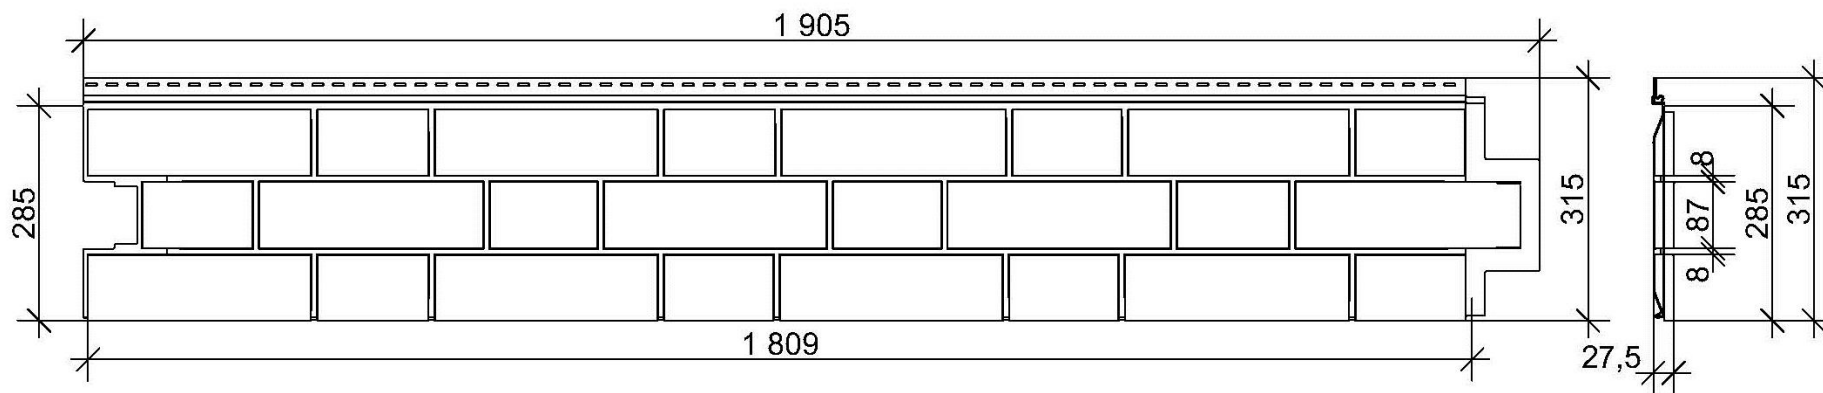

## КАК ВЫГЛЯДИТ САЙДИНГ BERGART

## КАК ВЫГЛЯДИТ САЙДИНГ BERGART

- Полезная длина: 1809 мм
- Полезная ширина: 285 мм
- Полезная площадь: 0,52 кв.м
- Вес панели: 1,23 кг