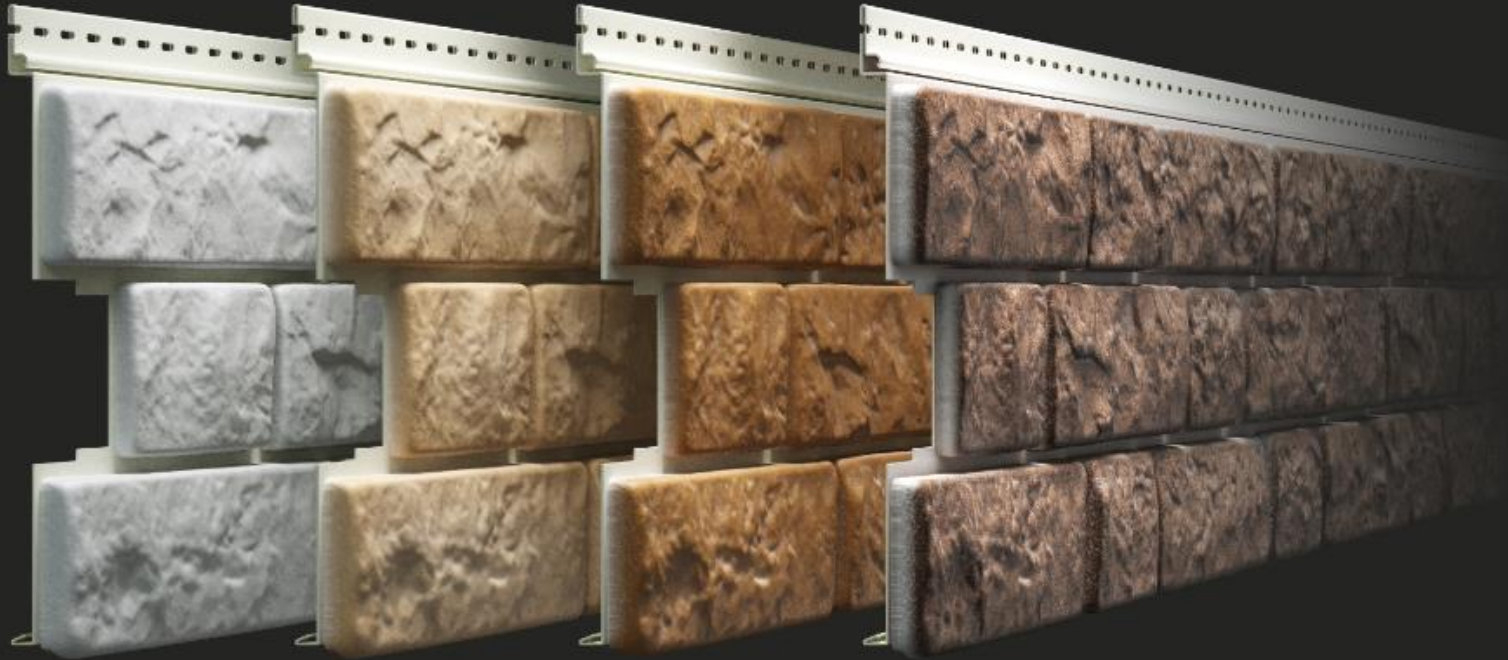

Сайдинг BERGART демонстрирует рынку,
какими должны быть идеальные
сайдинг-панели под камень