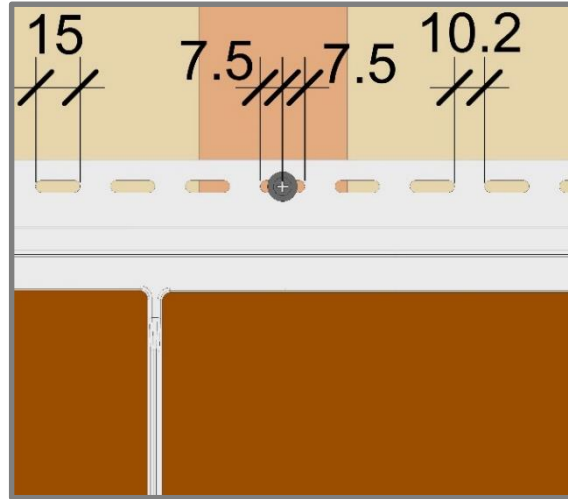

BERGART: ПРОСТОТА МОНТАЖА