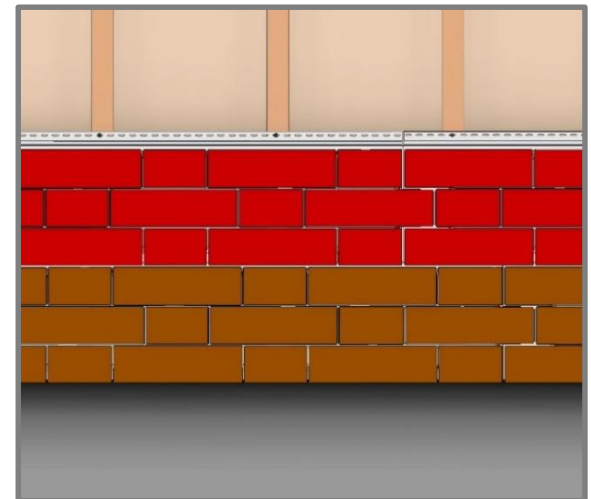

BERGART: ПРОСТОТА МОНТАЖА