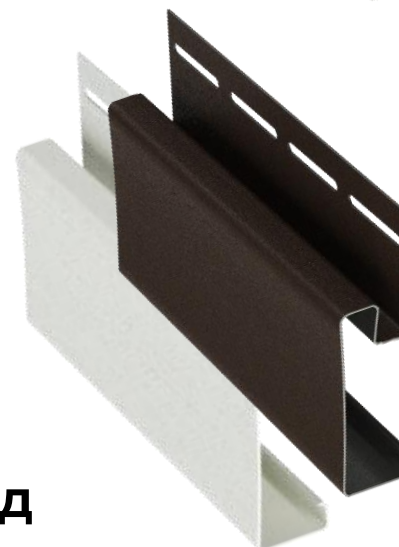

# ДОБОРНЫЕ ЭЛЕМЕНТЫ ДЛЯ САЙДИНГА ПОД КАМЕНЬ

Аксессуары универсальны и прекрасно подходят, в том числе, для фасадных панелей Дёке

J-профиль  
30 мм

Стартовый  
профиль

Внешний угол  
30 мм

Околооконный  
профиль 30 мм