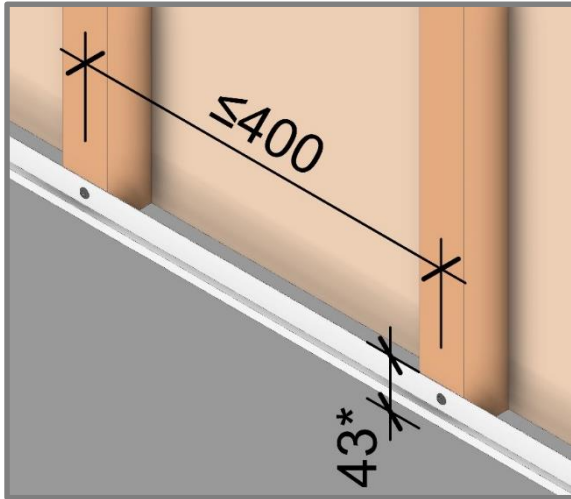

BERGART: ПРОСТОТА МОНТАЖА