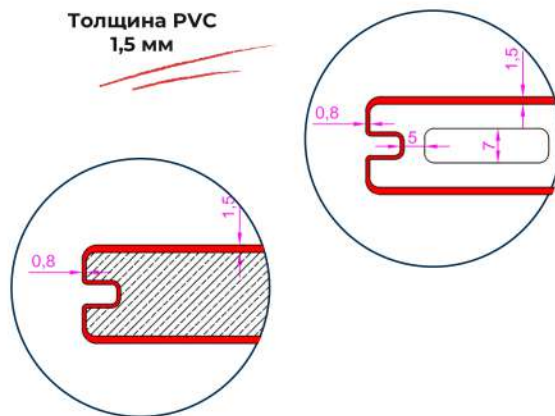

**Размер профиля
20x140 мм**

1 доска = 2 цвета

Террасная система NUSADUA

Полнотелая доска & Пустотелая доска

Коллекция PLATINUM

Толщина плёнки CO-EXTRUSION 1,5 мм

Гарантия качества 15 лет

Срок эксплуатации 30 лет

Толщина PVC
1,5 мм

Система ограждения NUSADUA

Коллекция PLATINUM

Толщина плёнки CO-EXTRUSION 1 мм

Гарантия качества 15 лет

Срок эксплуатации 30 лет

1000x1500 мм

Система ограждения SINGARAJA