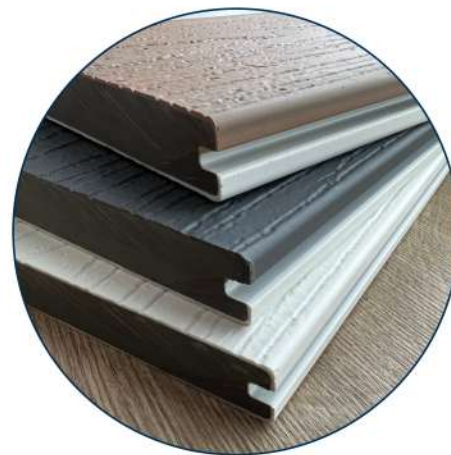

**Размер профиля
20x140 мм**

1 доска = 2 цвета

Террасная система NUSADUA

Полнотелая доска & Пустотелая доска

Коллекция PLATINUM

Толщина плёнки CO-EXTRUSION 1,5 мм

Гарантия качества 15 лет

Срок эксплуатации 30 лет

Толщина PVC
1,5 мм

Система ограждения NUSADUA

Коллекция PLATINUM

Толщина плёнки CO-EXTRUSION 1 мм

Гарантия качества 15 лет

Срок эксплуатации 30 лет

1000x1500 мм

Система ограждения SINGARAJA