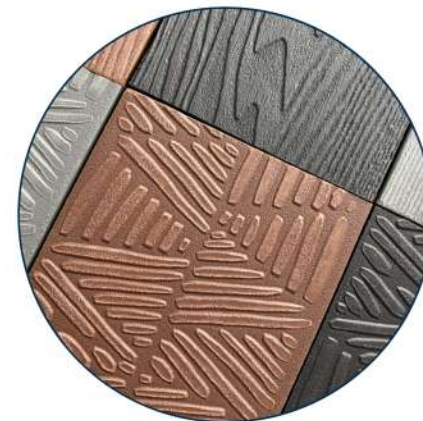

Коллекция SILVER

Дизайнерская текстура

Гарантия качества 10 лет

Срок эксплуатации 20 лет

20x140 мм

Система ограждения DENPASAR

Коллекция SILVER

Алюминиевые аксессуары