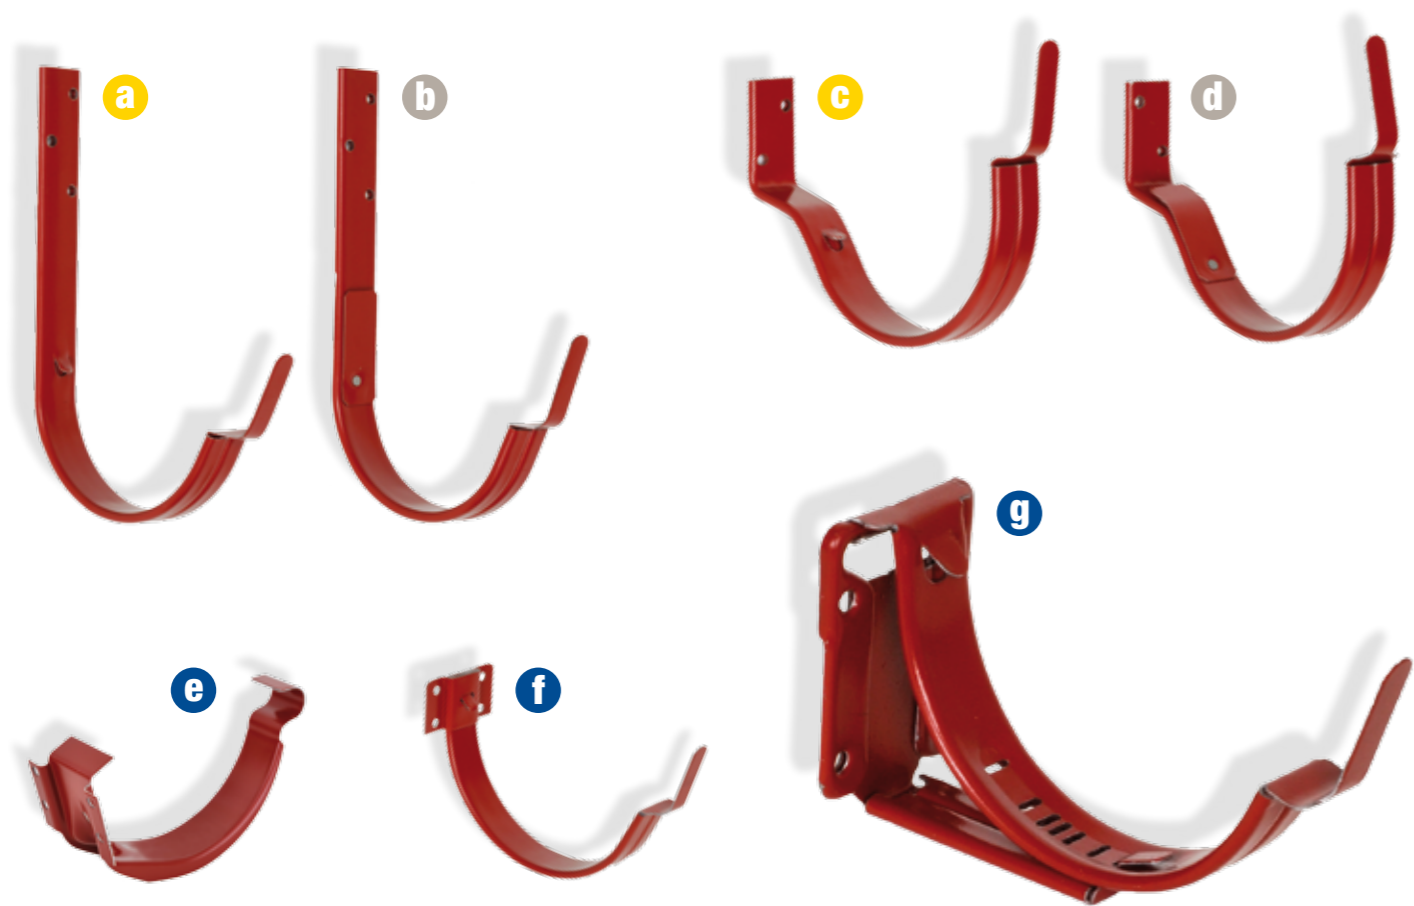

КРОНШТЕЙНЫ Q+S
(БЫСТРО И НАДЕЖНО) С ВЫСТУПАМИ – ИДЕАЛЬНОЕ РЕШЕНИЕ ДЛЯ НЕИСКРИВЛЕННЫХ ВЕТРОВЫХ ДОСОК (В ТОЛЬКО ЧТО ПОСТРОЕННЫХ ДОМАХ, НАПРИМЕР). ИХ МЫ ПРЕДЛАГАЕМ ПО ОСОБЕННО ХОРОШЕЙ ЦЕНЕ.

КРОНШТЕЙНЫ С ПРИЖИМОМ
ПОДХОДЯТ ДЛЯ ДОСОК С ИСКРИВЛЕНИЯМИ. ОНИ ПОЗВОЛЯЮТ ПОДРЕГУЛИРОВАТЬ ЗАДНЮЮ КРОМКУ, ЧТОБЫ ОНА СИДЕЛА ПЛОТНО.

КОМПАКТНЫЕ КРОНШТЕЙНЫ
УСТАНОВЛИВАЮТСЯ НЕПОСРЕДСТВЕННО НА ВЕТРОВУЮ ДОСКУ. ЭТО ОТНОСИТСЯ И К 70 ММ-КРОНШТЕЙНУ, И К КРОНШТЕЙНУ 27°

	РАЗМЕР (ММ)	КОЛ-ВО/УПАК	№ АРТИКУЛА
a Кронштейн 320 мм	125	50	0096x0
	150	50	0196x0
a Кронштейн 210 мм	100	50	0410x0
	125	50	0010x0
	150	40	0110x0
a Кронштейн 160 мм	100	70	0409x0
	125	70	0009x0
	150	50	0109x0
a Кронштейн 70 мм	100	80	0408x0
	125	80	0008x0
	150	50	0108x0
c Кронштейн 27°	100	60	0432x0
	125	60	0032x0
	150	50	0132x0
b Кронштейн 320 мм	125	50	0096x1
	150	50	0196x1
b Кронштейн 210 мм	100	50	0410x1
	125	50	0010x1
	150	40	0110x1
b Кронштейн 160 мм	100	70	0409x1
	125	70	0009x1
	150	50	0109x1
b Кронштейн 70 мм	100	80	0408x1
	125	80	0008x1
	150	50	0108x1
d Кронштейн 27°	100	60	0432x1
	125	60	0032x1
	150	50	0132x1
e Компактный кронштейн	100	50	04130x
	125	50	00130x
f Кронштейн с опорной пластинкой	150	50	01131x
g Регулируемый кронштейн	125	40	0095x0

Пластина-фиксатор на передней стороне кронштейна чрезвычайно прочна. Это означает, что желоб будет **укреплен надежно** и **выдержит** вес приставленной лестницы или снежного покрова.

Кронштейн – из высокопрочной стали с тем же покрытием, что и желоб – изготавливается методом прессования. Поэтому полимерное покрытие не растрескивается при гибке, что часто происходит с кронштейнами, окрашенными порошковым способом. Это означает, что на стабильность цвета кронштейна **предоставляется такая же гарантия**, как и на все другие наши продукты.