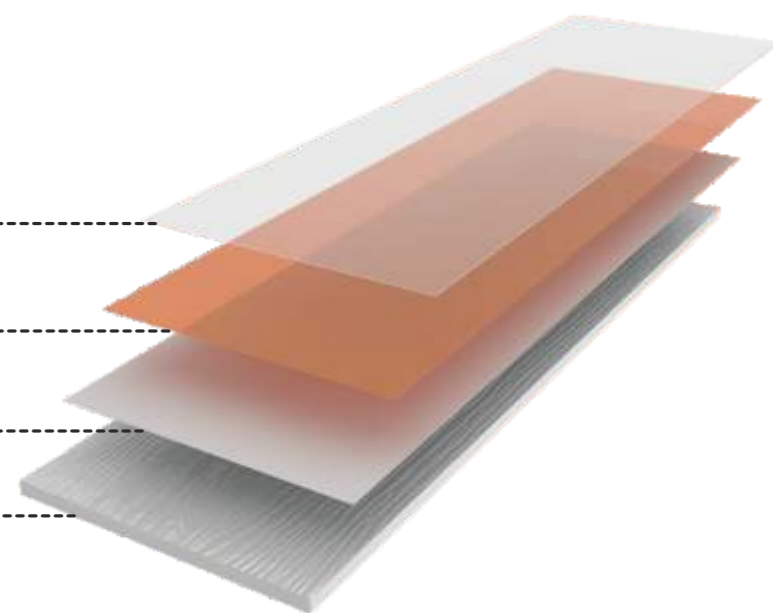

ТЕХНИЧЕСКИЕ ХАРАКТЕРИСТИКИ ФИБРОСАЙДИНГА DECOVER

Наименование показателя	Ед. изм.	Критерий	Значение
Предел прочности при изгибе	МПа	не менее	23
Плотность	кг/м³	не менее	1800
Морозостойкость	циклов	не менее	150
Водонепроницаемость	ч	не менее	24
Условная светостойкость покрытия	ч	не менее	24
Стойкость к воздействию климатических факторов	балл	не более	2

Размеры фибросайдинга DECOVER

1800x190x8 мм

3600x190x8 мм

Гарантия на фибросайдинг 7 ЛЕТ.

Долговечность и длительное сохранение первоначального внешнего вида фибросайдинга DECOVER обеспечивают несколько слоёв защитного покрытия:

Защитный лак

Слой высококачественного лакокрасочного покрытия

Грунтовочное покрытие

Основа панели сайдинга