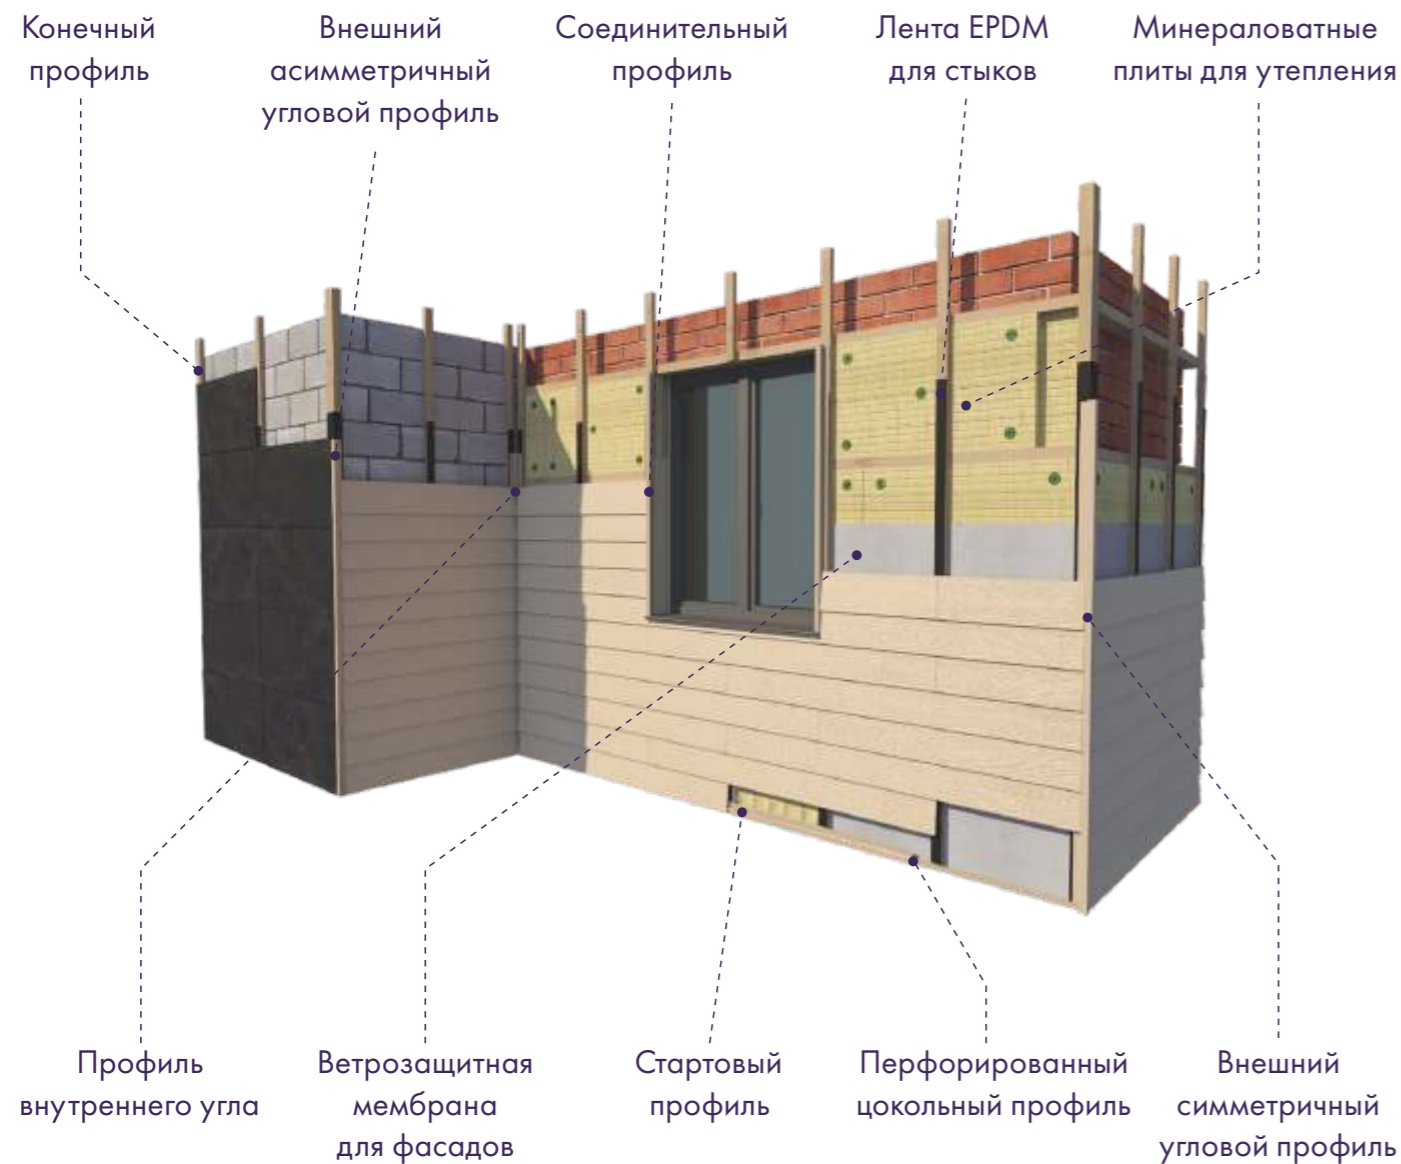

СОВРЕМЕННЫЕ РЕШЕНИЯ ДЛЯ ВАШЕГО ДОМА

discover Fiber materials

Для получения выразительного декоративного эффекта и обеспечения целостности конструкции эксперты DECOVER рекомендуют два варианта оформления оконных и дверных проёмов, внутренних и внешних стыков. В первом случае используется панель фибросайдинга, которая распускается на необходимые по размеру элементы.

Второй вариант оформления предполагает применение специализированных комплектующих элементов фасадной системы из металла с полимерным покрытием. Расположение комплектующих элементов в устройстве облицовки вентфасада фибросайдингом DECOVER производится согласно следующей схеме: