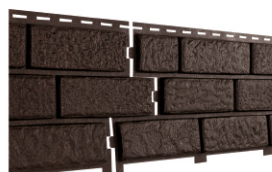

Сайдинг выгодно отличается доступной ценой и возможностью смонтировать его на стену любого типа.

Коллекция Стоун-хаус Кирпич предлагает 5 вариантов цветов, чтобы удовлетворить самые требовательные вкусы.

песочный

бежевый

красный

коричневый

графитовый

АКСЕССУАРЫ

* профили выпускаются в цвет сайдинга

Внутренний угол