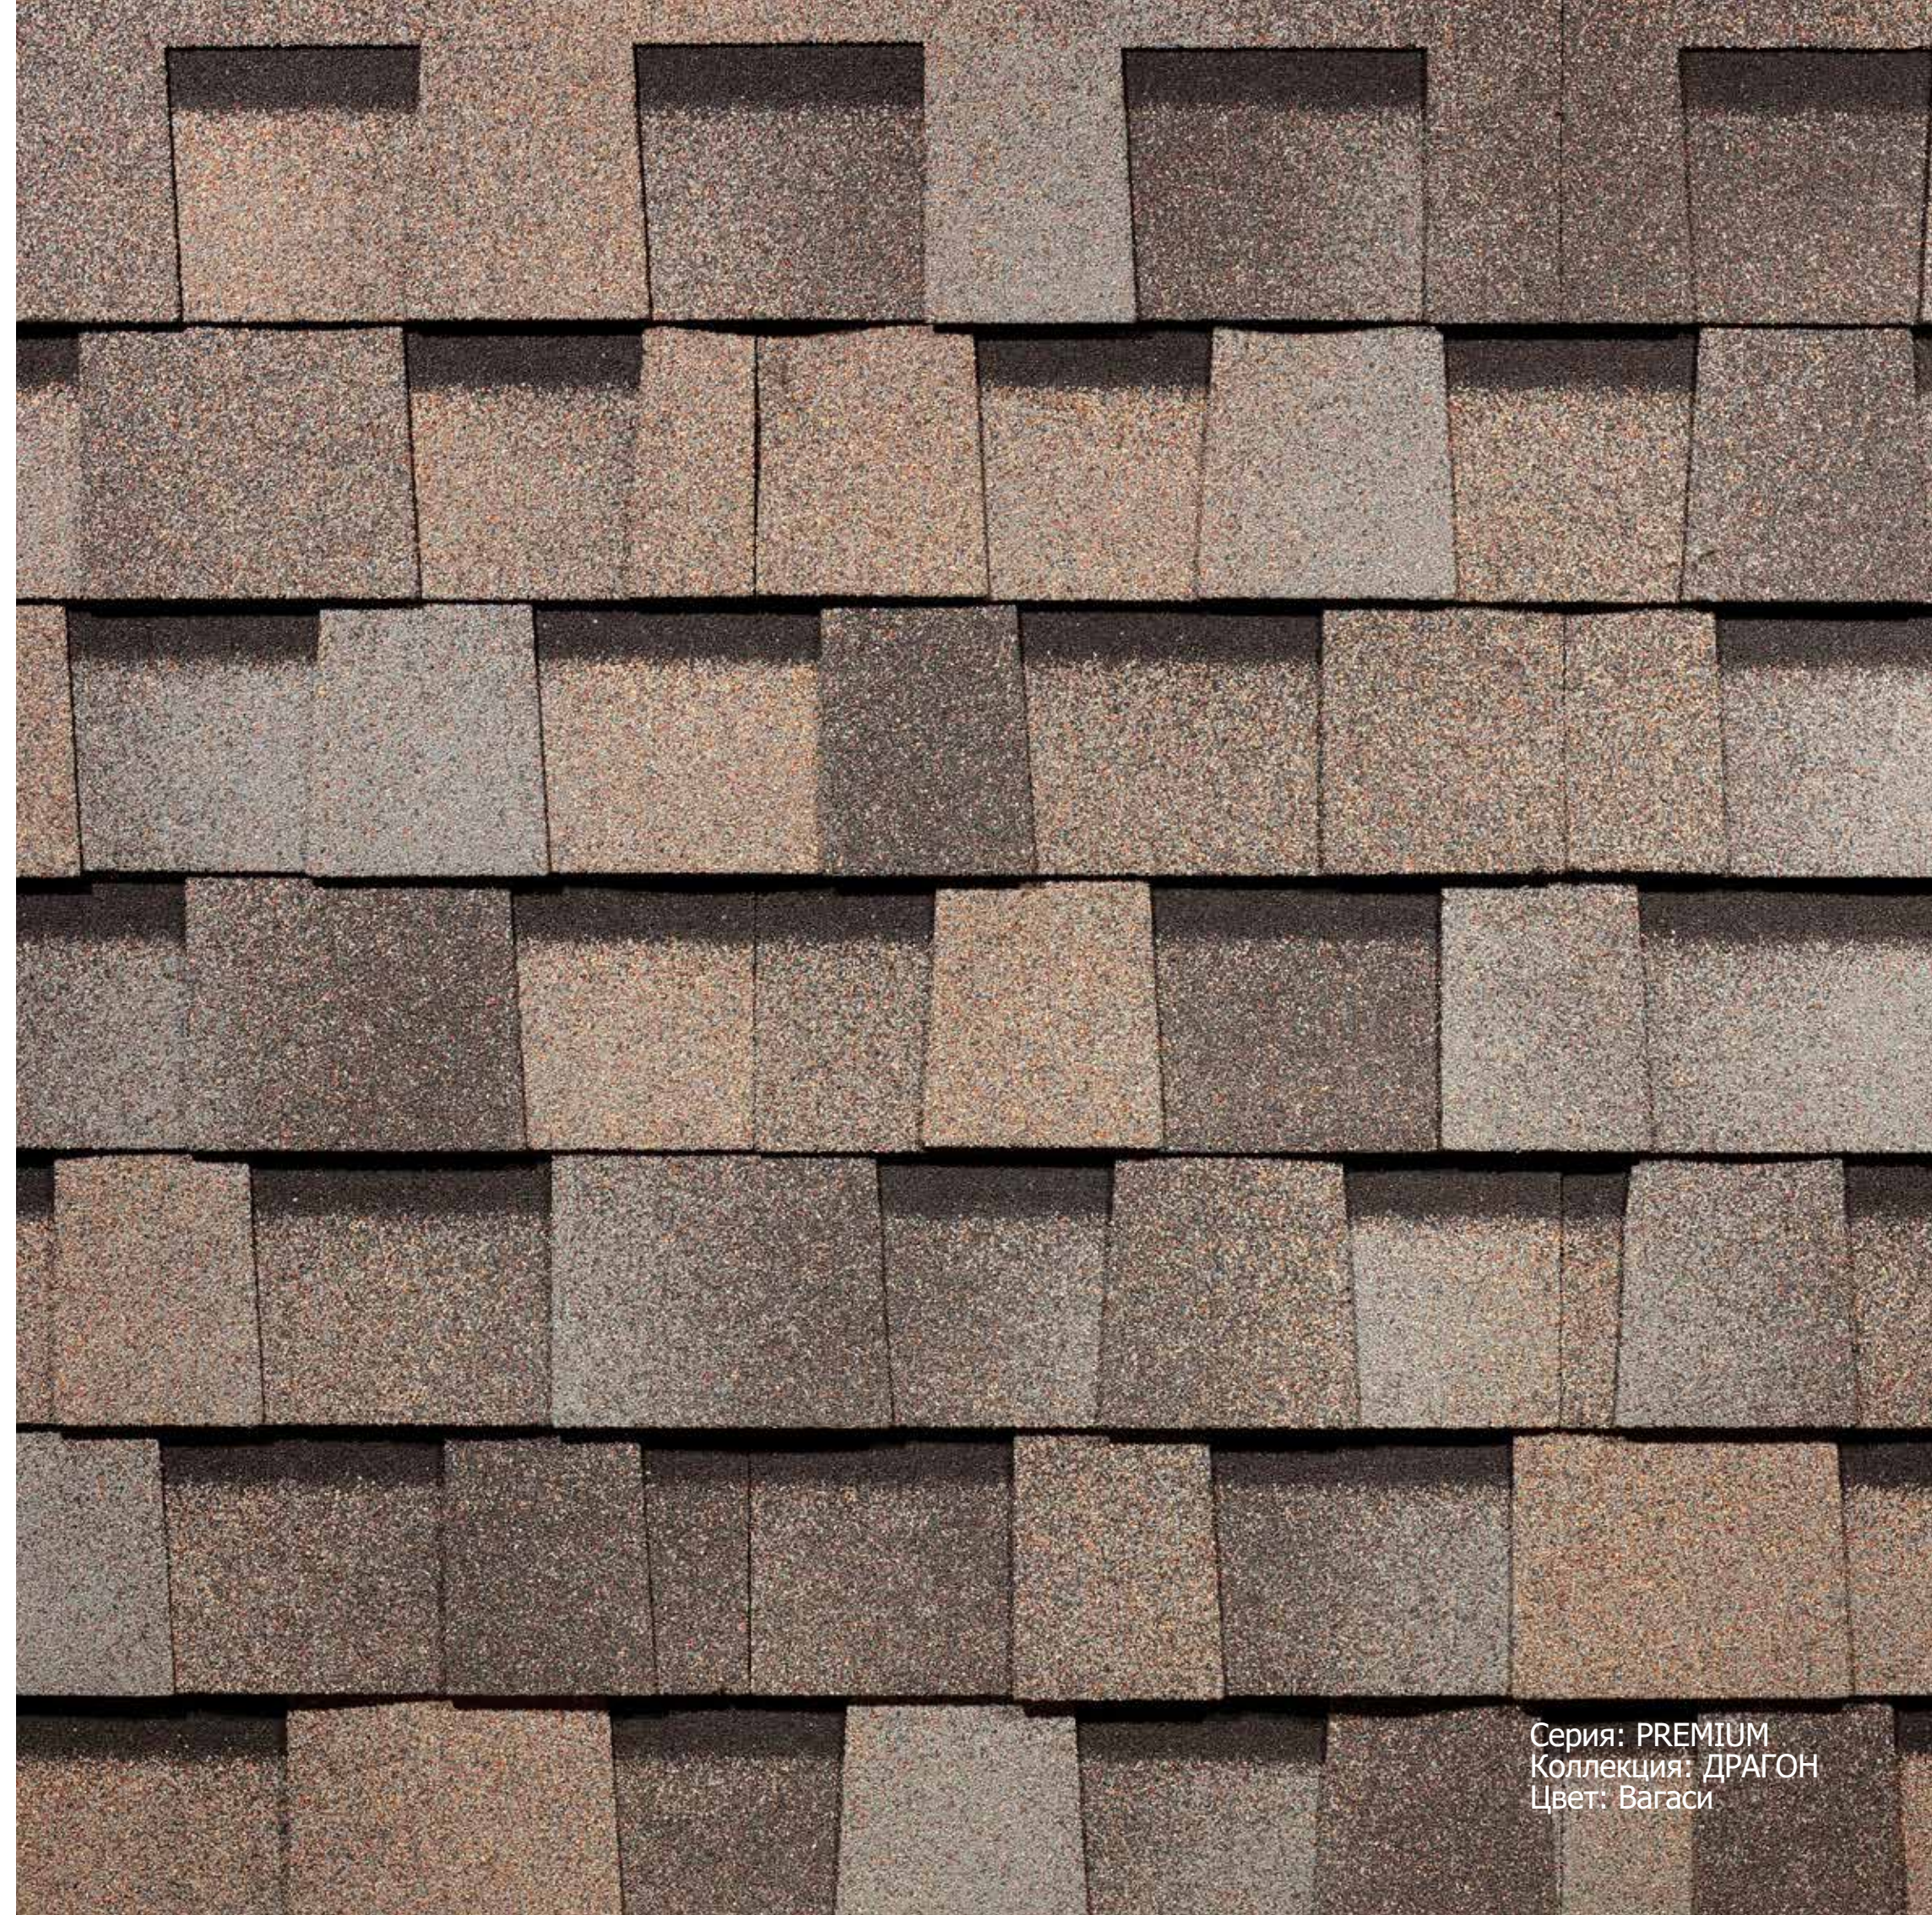

Серия: PREMIUM
Коллекция: ДРАГОН
Цвет: Вараги