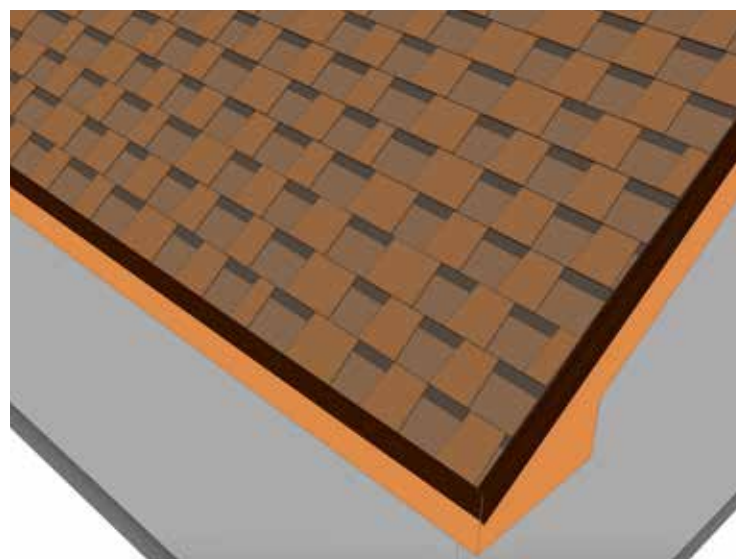

Капучино

Слива

Карамель

Халва

Ламинированная черепица Döcke PIE DRAGON
соответствует ГОСТ 32806-2014
«Битумная черепица».

Ламинированная черепица Döcke PIE

- Толщина гонта: 5,6 мм.
- Тип битума: СБС-модифицированный.
- Тип посыпки: базальт.
- Основа: стеклохолст.
- Полезная площадь гонта: 0,170 кв.м.

Ламинированная черепица Döcke PIE DRAGON имеет большой широкий гонт, который на 20% больше по площади, чем стандартный гонт нарезки «зуб дракона» для большинства российских и зарубежных производителей. Без преувеличения можно сказать, что зубы, то есть лепестки гонта Döcke PIE DRAGON – самые большие в своей категории!

Гонт обычной ламинированной черепицы

Гонт Döcke PIE DRAGON

Серия: PREMIUM
Коллекция: ДРАГОН
Цвет: Мускат

Döcke PIE DRAGON: **БОЛЬШОЙ**

Такой широкий гонт, как у Döcke PIE DRAGON, серьезно облегчает и ускоряет монтаж кровли, как минимум на те же 20%. Ведь теперь на 20% уменьшится количество монтируемых гонтов и забиваемых гвоздей!

Например, для ската площадью 70 кв. м понадобится:

Обычной ламинированной черепицы
500 гонтов

Döcke PIE DRAGON
400 гонтов

Серия: PREMIUM
Коллекция: ДРАГОН
Цвет: Зрелый каштан

Döcke PIE DRAGON: ГИБКИЙ

- Ламинированная черепица Döcke PIE DRAGON изготовлена из СБС-модифицированного битума. Это дает повышенную гибкость гонта, его повышенную надежность и увеличенный срок службы.
- Гибкость является гарантией того, что при транспортировке, переноске и монтаже такой гонт не сломается и не потрескается.