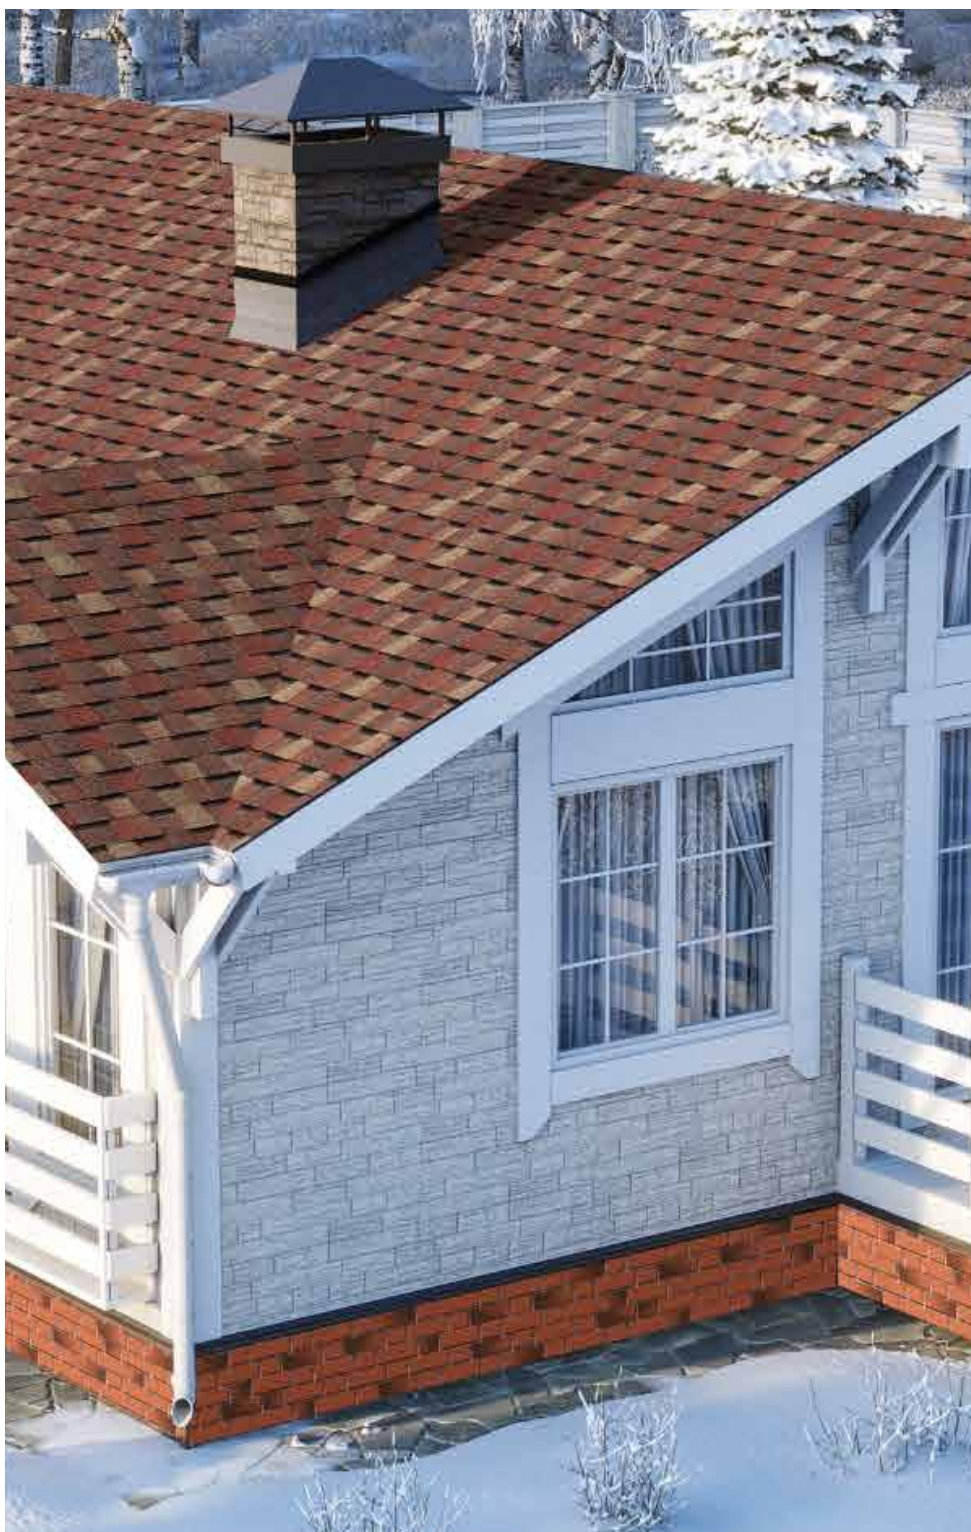

Döcke PIE DRAGON: **РОСКОШНЫЙ**

Большой гонт так же является причиной особой красоты черепицы, так как черепица более крупных форм смотрится на крыше значительно выигрышнее и привлекательнее.

Серия: PREMIUM
Коллекция: ДРАГОН
Цвет: Слива