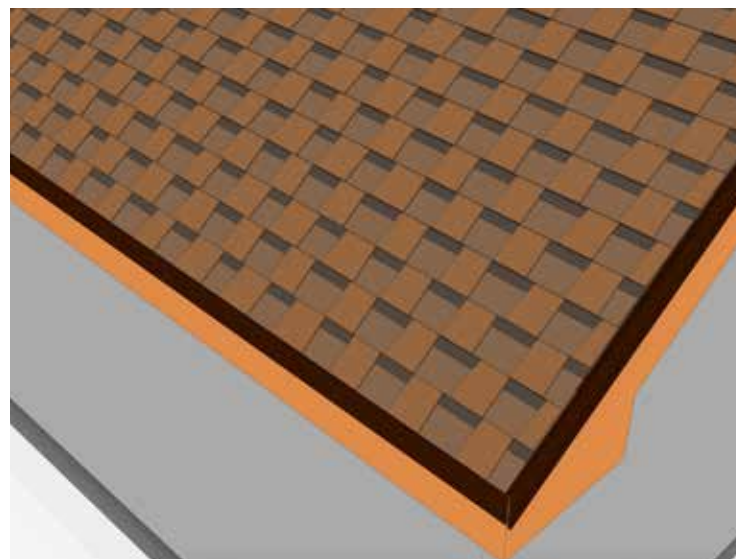

Капучино

Слива

Карамель

Халва

Ламинированная черепица Döcke PIE DRAGON
соответствует ГОСТ 32806-2014
«Битумная черепица».

Ламинированная черепица Döcke PIE

- Толщина гонта: 5,6 мм.
- Тип битума: СБС-модифицированный.
- Тип посыпки: базальт.
- Основа: стеклохолст.
- Полезная площадь гонта: 0,170 кв.м.

Ламинированная черепица Döcke PIE DRAGON имеет большой широкий гонт, который на 20% больше по площади, чем стандартный гонт нарезки «зуб дракона» для большинства российских и зарубежных производителей. Без преувеличения можно сказать, что зубы, то есть лепестки гонта Döcke PIE DRAGON – самые большие в своей категории!

Гонт обычной ламинированной черепицы

Гонт Döcke PIE DRAGON

Серия: PREMIUM
Коллекция: ДРАГОН
Цвет: Мускат

Döcke PIE DRAGON: **БОЛЬШОЙ**

Такой широкий гонт, как у Döcke PIE DRAGON, серьезно облегчает и ускоряет монтаж кровли, как минимум на те же 20%. Ведь теперь на 20% уменьшится количество монтируемых гонтов и забиваемых гвоздей!

Например, для ската площадью 70 кв. м понадобится:

Обычной ламинированной черепицы
500 гонтов

Döcke PIE DRAGON
400 гонтов

Серия: PREMIUM
Коллекция: ДРАГОН
Цвет: Зрелый каштан

Döcke PIE DRAGON: ГИБКИЙ

- Ламинированная черепица Döcke PIE DRAGON изготовлена из СБС-модифицированного битума. Это дает повышенную гибкость гонта, его повышенную надежность и увеличенный срок службы.
- Гибкость является гарантией того, что при транспортировке, переноске и монтаже такой гонт не сломается и не потрескается.