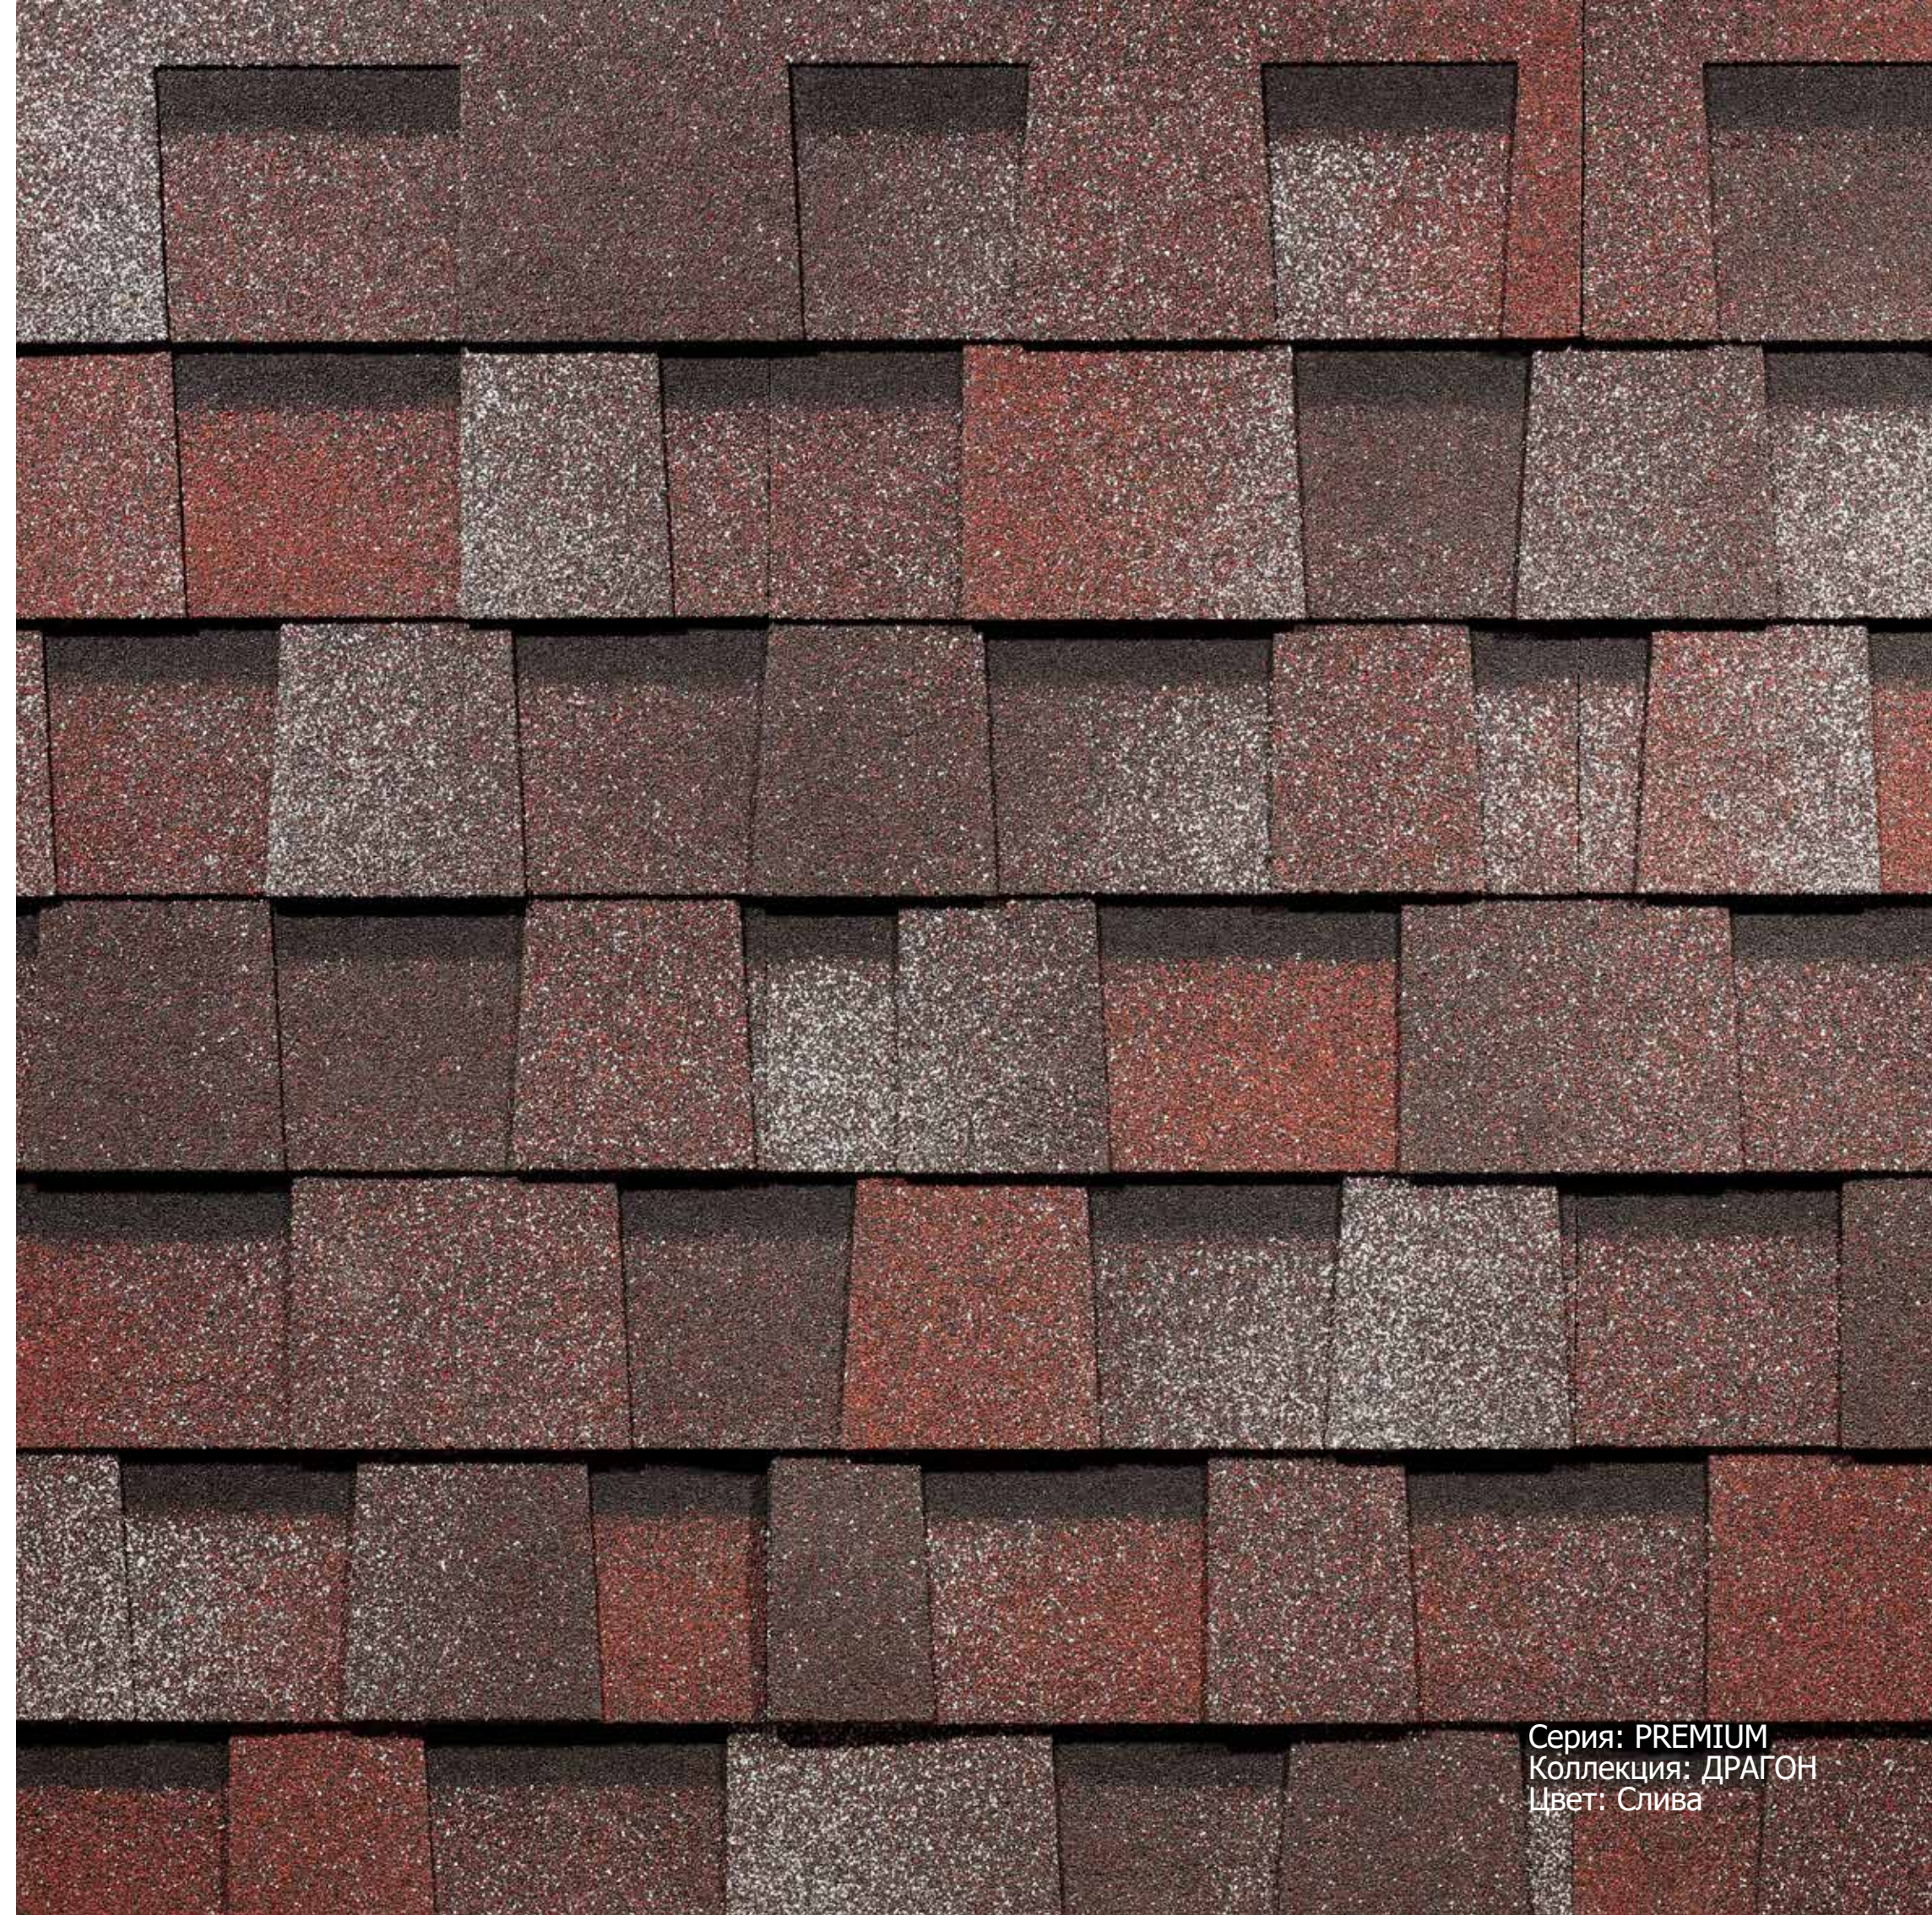

Döcke PIE DRAGON: **РОСКОШНЫЙ**

Большой гонт так же является причиной особой красоты черепицы, так как черепица более крупных форм смотрится на крыше значительно выигрышнее и привлекательнее.

Серия: PREMIUM
Коллекция: ДРАГОН
Цвет: Слива