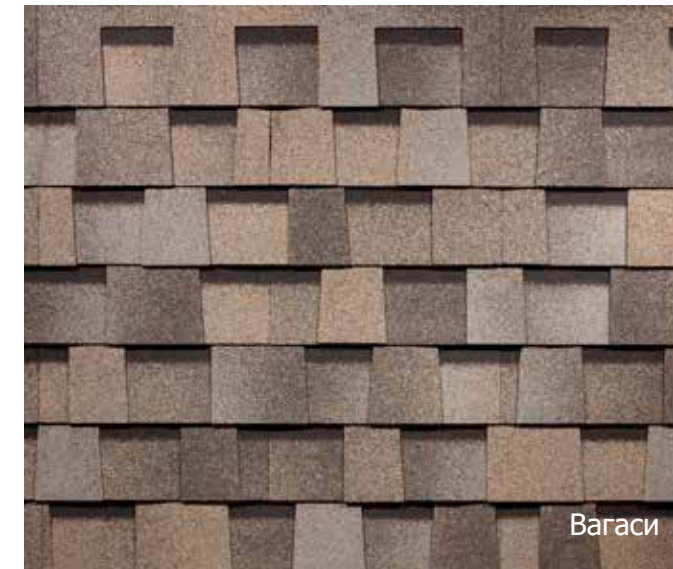

ВЫСОКИЙ СТАНДАРТ

DRAGON

Большой, гибкий, роскошный

Ламинированная черепица
Döcke PIE DRAGON

Цветовые решения черепицы Döcke PIE DRAGON

Вагаси

Мускат

Зрелый каштан

Капучино

Слива

Карамель

Халва

Ламинированная черепица Döcke PIE DRAGON
соответствует ГОСТ 32806-2014
«Битумная черепица».

Ламинированная черепица Döcke PIE

- Толщина гонта: 5,6 мм.
- Тип битума: СБС-модифицированный.
- Тип посыпки: базальт.
- Основа: стеклохолст.
- Полезная площадь гонта: 0,170 кв.м.