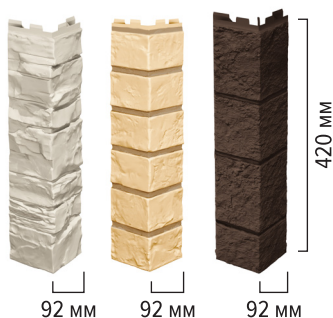

КОМПЛЕКТУЮЩИЕ (полезные размеры)

УГОЛ НАРУЖНЫЙ

Камень Кирпич Песчаник