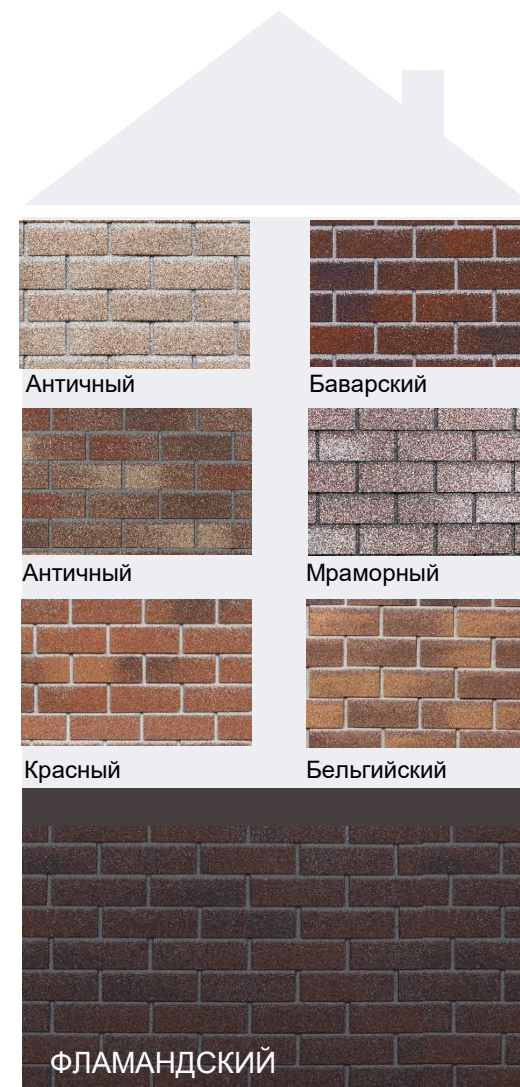

КОМБИНИРОВАНИЕ ЦВЕТОВ НА ФАСАДЕ