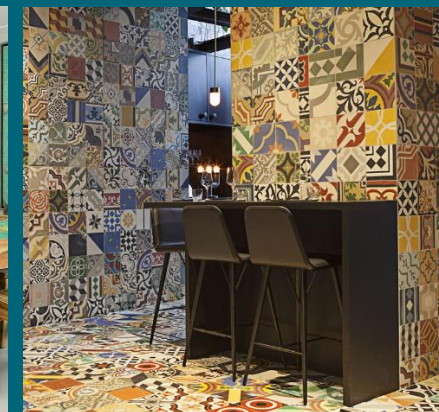

# Альпийский

Строгая и выдержанная серо-черная палитра основного фона, как отсылка к ландшафту Альпийских горных вершин, выгодно подчеркивается темной расшивкой швов

*Примечание. При воспроизведении цветов черепицы в 3D возможно искажение цветов. Прежде чем выбрать цвет, пожалуйста, ознакомьтесь с реальными образцами продукции.*

# Перуанский

Экзотика и природная палитра Перу нашла свое выражение в цвете «перуанский кирпич» в виде золотистых акцентов на серо-коричневом фоне с белой расшивкой швов