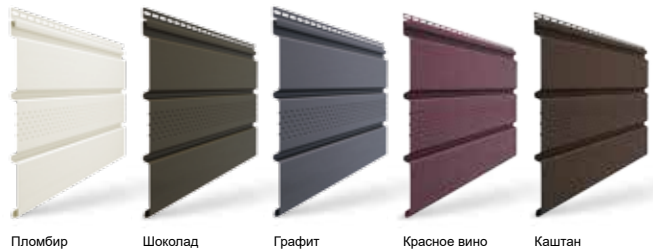

ЦВЕТА СОФИТОВ

САЙДИНГ STANDARD

Продукция	Длина, м	Полезная площадь, м²	Толщина панели, мм	Фасадная группа													Группа отделки				
				Голубика	Слива	Халва	Киви	Лимон	Персик	Фисташки	Банан	Сливки	Крем-брюле	Карамель	калутино	Манго	Пломбир	Шоколад	Графит	Каштан	Красное вино
Сайдинг																					
STANDARD Коллекция Ёлочка D5C	3,0	0,77	1,0	•			•					•		•	•				•		
STANDARD Коллекция Корабельный брус D4D	3,0	0,61	1,0				•	•					•	•	•				•		
Софиты																					
STANDARD Коллекция Софит Т4 сплошной	3,0	0,92	1,0																•	•	
STANDARD Коллекция Софит Т4 перфорированный	3,0	0,92	1,0																•	•	
STANDARD Коллекция Софит Т4 с центральной перфорацией	3,0	0,92	1,0																•	•