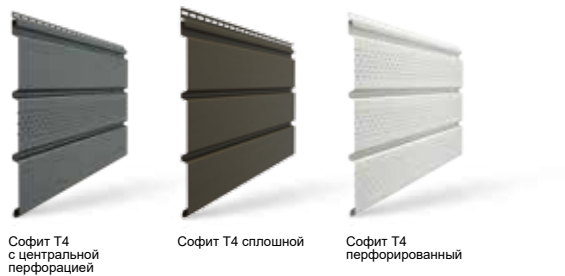

КОЛЛЕКЦИЯ «СОФИТ Т4»