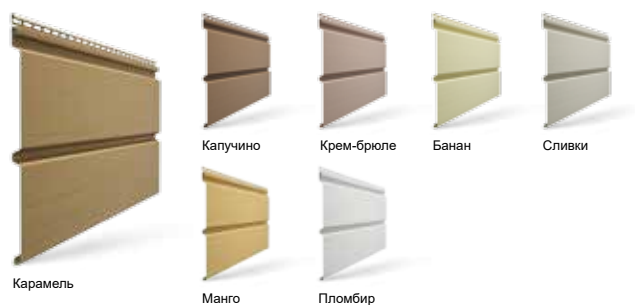

КОЛЛЕКЦИЯ «БРУС D6S»