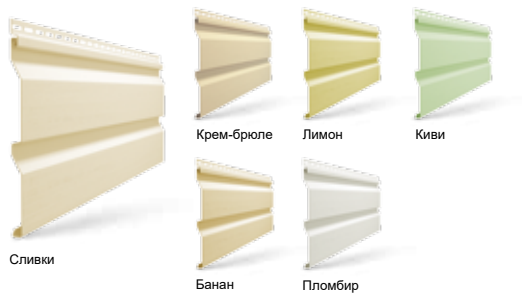

СЕРИЯ STANDARD

Серия STANDARD – классическая серия «без излишеств и наворотов», выполненная на основе общих с серией PREMIUM технических и цветовых решений. Философия серии – разумная экономия при неизменном качестве известного производителя.

- Три коллекции панелей: Корабельный брус, Ёлочка и Софит.
- Длина панелей сайдинга: 3,0 м.
- 13 цветов.
- Толщина панели – 1,0 мм.
- Возможность монтажа при нулевых температурах.
- Простота монтажа.
- Лёгкий уход.
- Диапазон рабочих температур: от -40 °С до +50 °С.
- Гарантия на отсутствие деформаций из-за воздействия климатических и экологических факторов: 30 лет.
- Гарантия на стойкость цвета: 3 года.

КОЛЛЕКЦИЯ «КОРАБЕЛЬНЫЙ БРУС D4D»