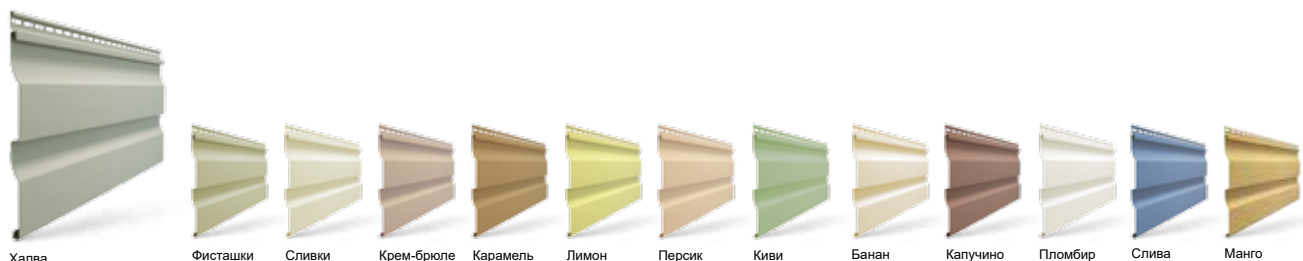

КОЛЛЕКЦИЯ «КОРАБЕЛЬНЫЙ БРУС D4,5D»