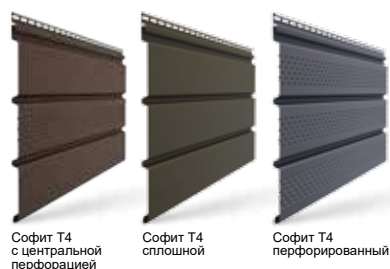

КОЛЛЕКЦИЯ «СОФИТ Т4»