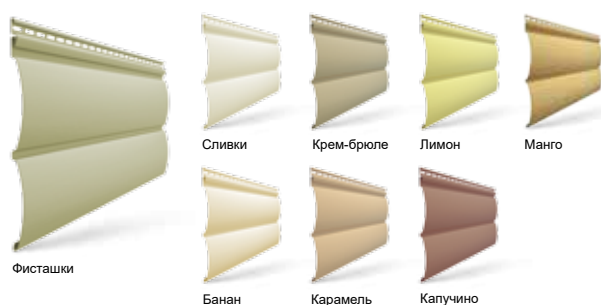

СЕРИЯ PREMIUM

Высококачественная серия сайдинга Дёке с антиураганным замком, ставшая своеобразным эталоном рынка. Главный секрет сайдинга Дёке - его качество и репутация.

- Четыре коллекции панелей: БлокХаус, Брус, Корабельный брус и Софит.
- Длина панелей сайдинга: 3,6 м
- Антиураганный замок.
- 16 цветов.
- Толщина панели – 1,1 мм.
- Упаковка: картонные коробки.
- Возможность монтажа при нулевых температурах.
- Прочная конструкция.
- Простота монтажа.
- Лёгкий уход.
- Диапазон рабочих температур: от -40 °С до +50 °С.
- Гарантия на отсутствие деформаций из-за воздействия климатических и экологических факторов: 50 лет.
- Гарантия на стойкость цвета: 7 лет.

КОЛЛЕКЦИЯ «БЛОКХАУС D4,7Т»