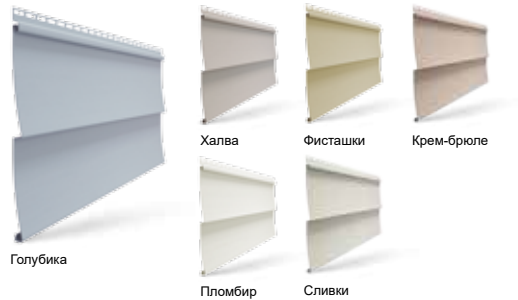

КОЛЛЕКЦИЯ «ЁЛОЧКА D5C»