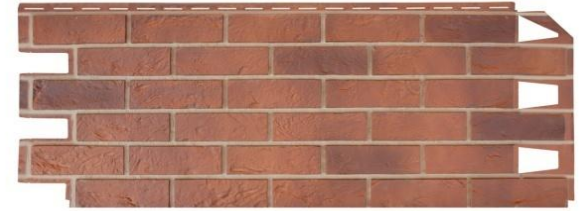

008 Bristol

011 Dorset

009 York

015 Coventry

010 Exeter

SOLID BRICK REGULAR

Коллекция SOLID BRICK REGULAR доступна в пяти цветовых исполнениях. Названия цветов происходят от названий регионов Великобритании.