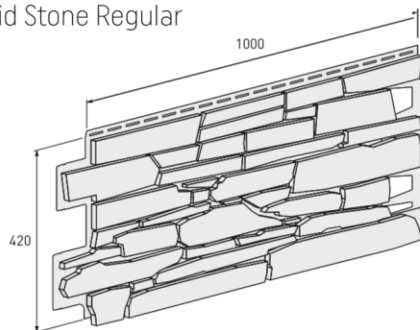

011 Lazio

014 Umbria

012 Liguria

015 Toscana

013 Calabria

016 Sicily

SOLID STONE REGULAR

Коллекция SOLID STONE REGULAR доступна в шести исполнениях. Названия цветов происходят от названий регионов Италии.

ЭЛЕМЕНТЫ СИСТЕМЫ SOLID REGULAR

панель Solid Stone Regular

угол наружный
Solid Stone Regular

планка универсальная
Solid Stone Regular

панель Solid Brick Regular

угол наружный
Solid Brick Regular

планка универсальная
Solid Brick Regular