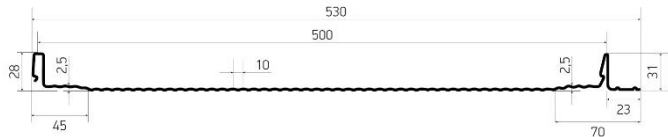

aquasystem

непревзойденная эстетика

Профиль AQUACLICK - Эталон

Профиль AQUACLICK - Бриз

Гладкий профиль придаёт современный и элегантный облик. Такой стильный дизайн не только привлекает внимание, но и подчёркивает индивидуальность.