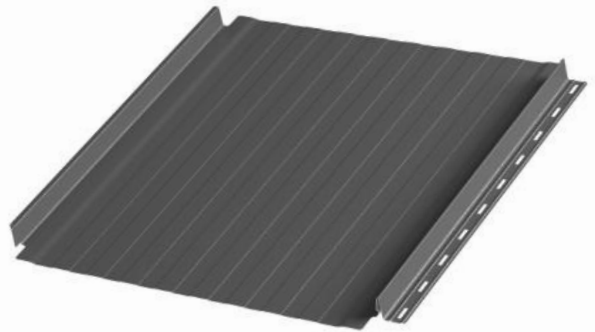

aquasystem

непревзойденная эстетика

AQUAClick

фальцевые панели нового поколения

aquasystem

непревзойденная эстетика

НОВИНКА в ассортименте AQUASYSTEM – панели фальцевой кровли и фасада AQUACLICK.

AQUACLICK – это прочные, долговечные и устойчивые к атмосферным воздействиям фальцевые панели из оцинкованной стали с полимерным покрытием. Самозащёлкивающийся тип фальца обеспечивает быстрый и простой монтаж. Разнообразие профилей позволяет подобрать оптимальное решение для различных архитектурных стилей.

aquasystem

непревзойденная эстетика

Профиль AQUACLICK - Эталон

Профиль AQUACLICK - Бриз

Гладкий профиль придаёт современный и элегантный облик. Такой стильный дизайн не только привлекает внимание, но и подчёркивает индивидуальность.

Гофрированный профиль, который создает волнообразную поверхность, добавляя визуальной выразительности.

aquasystem

непревзойденная эстетика

Профиль AQUACLICK - Силуэт-2

Профиль AQUACLICK - Силуэт-8

Профиль с двумя линиями, придающий дополнительную структурность и эстетику в гармонии.

Профиль с восемью линиями, создающий более сложную и динамичную структуру поверхности, придающий стильный облик.

AQUACLICK удобное решение, которое сочетает в себе все необходимые качества:

Герметичность