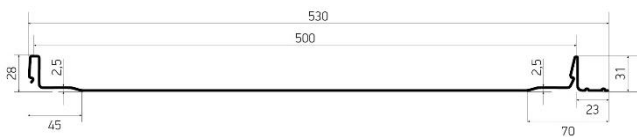

aquasystem

непревзойденная эстетика

Профиль AQUACLICK - Эталон

Профиль AQUACLICK - Бриз

Гладкий профиль придаёт современный и элегантный облик. Такой стильный дизайн не только привлекает внимание, но и подчёркивает индивидуальность.