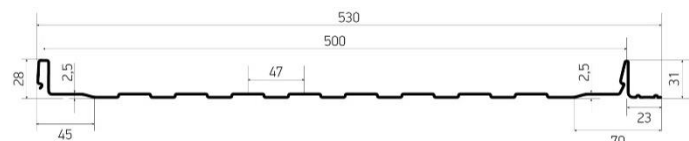

Гофрированный профиль, который создает волнообразную поверхность, добавляя визуальной выразительности.

aquasystem

непревзойденная эстетика

Профиль AQUACLICK - Силуэт-2

Профиль AQUACLICK - Силуэт-8

Профиль с двумя линиями, придающий дополнительную структурность и эстетику в гармонии.

Профиль с восемью линиями, создающий более сложную и динамичную структуру поверхности, придающий стильный облик.

AQUACLICK удобное решение, которое сочетает в себе все необходимые качества:

Герметичность