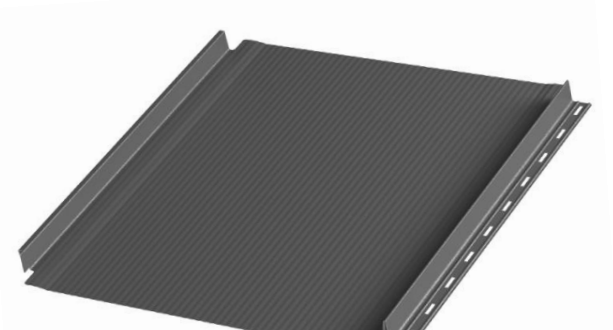

aquasystem

непревзойденная эстетика

AQUAClick

фальцевые панели нового поколения

aquasystem

непревзойденная эстетика

НОВИНКА в ассортименте AQUASYSTEM – панели фальцевой кровли и фасада AQUACLICK.

AQUACLICK – это прочные, долговечные и устойчивые к атмосферным воздействиям фальцевые панели из оцинкованной стали с полимерным покрытием. Самозащёлкивающийся тип фальца обеспечивает быстрый и простой монтаж. Разнообразие профилей позволяет подобрать оптимальное решение для различных архитектурных стилей.

aquasystem

непревзойденная эстетика

Профиль AQUACLICK - Эталон

Профиль AQUACLICK - Бриз

Гладкий профиль придаёт современный и элегантный облик. Такой стильный дизайн не только привлекает внимание, но и подчёркивает индивидуальность.

Гофрированный профиль, который создает волнообразную поверхность, добавляя визуальной выразительности.

aquasystem

непревзойденная эстетика

Профиль AQUACLICK - Силуэт-2

Профиль AQUACLICK - Силуэт-8

Профиль с двумя линиями, придающий дополнительную структурность и эстетику в гармонии.

Профиль с восемью линиями, создающий более сложную и динамичную структуру поверхности, придающий стильный облик.

AQUACLICK удобное решение, которое сочетает в себе все необходимые качества:

Герметичность