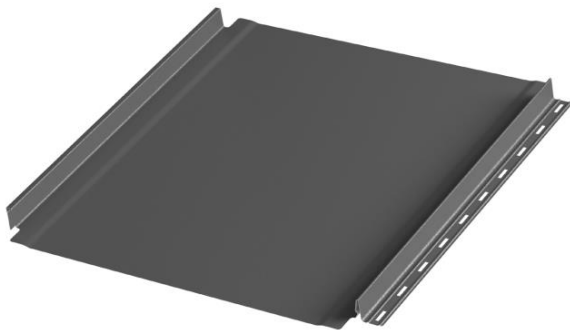

aquasystem

непревзойденная эстетика

AQUAClick

фальцевые панели нового поколения

aquasystem

непревзойденная эстетика

НОВИНКА в ассортименте AQUASYSTEM – панели фальцевой кровли и фасада AQUACLICK.

AQUACLICK – это прочные, долговечные и устойчивые к атмосферным воздействиям фальцевые панели из оцинкованной стали с полимерным покрытием. Самозащёлкивающийся тип фальца обеспечивает быстрый и простой монтаж. Разнообразие профилей позволяет подобрать оптимальное решение для различных архитектурных стилей.

aquasystem

непревзойденная эстетика

Профиль AQUACLICK - Эталон

Профиль AQUACLICK - Бриз

Гладкий профиль придаёт современный и элегантный облик. Такой стильный дизайн не только привлекает внимание, но и подчёркивает индивидуальность.

Гофрированный профиль, который создает волнообразную поверхность, добавляя визуальной выразительности.

aquasystem

непревзойденная эстетика

Профиль AQUACLICK - Силуэт-2

Профиль AQUACLICK - Силуэт-8

Профиль с двумя линиями, придающий дополнительную структурность и эстетику в гармонии.

Профиль с восемью линиями, создающий более сложную и динамичную структуру поверхности, придающий стильный облик.

AQUACLICK удобное решение, которое сочетает в себе все необходимые качества:

Герметичность