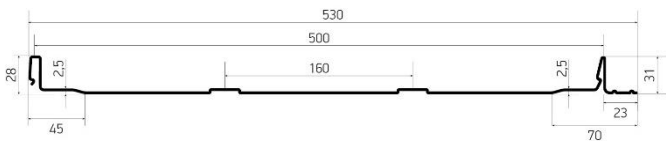

Гофрированный профиль, который создает волнообразную поверхность, добавляя визуальной выразительности.

aquasystem

непревзойденная эстетика

Профиль AQUACLICK - Силуэт-2

Профиль AQUACLICK - Силуэт-8

Профиль с двумя линиями, придающий дополнительную структурность и эстетику в гармонии.

Профиль с восемью линиями, создающий более сложную и динамичную структуру поверхности, придающий стильный облик.

AQUACLICK удобное решение, которое сочетает в себе все необходимые качества:

Герметичность