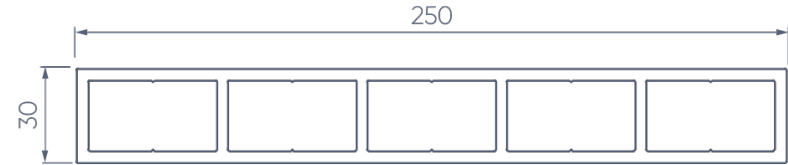

УПАКОВКА: 3 шт

ЦЕНА: от 413 руб./п. м

ВЫБОР  
ЛАНДШАФТНЫХ  
ДИЗАЙНЕРОВ

Ландшафтный дизайн участка –  
просто, качественно, со вкусом.

СОВРЕМЕННЫЙ  
ДИЗАЙН

ЗАЩИТА  
ОТ ГРЫЗУНОВ  
И ТЕРМИТОВ

МНОГООБРАЗИЕ  
ФОРМ