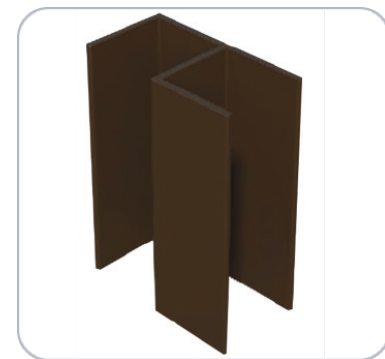

РАЗМЕР: 250x30 мм

С колышком  
для крепления в грунт

Без колышка  
Для бетонного основания

**КРЕПЛЕНИЕ** TALVERWOOD  
К БЕТОННОМУ ОСНОВАНИЮ

РАЗМЕР:  
250x30 мм  
500x30 мм  
750x30 мм

**СОЕДИНИТЕЛЬ**  
TALVERWOOD для ГРЯДОК