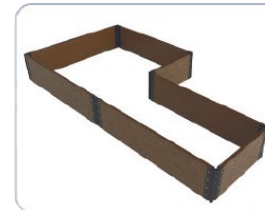

МНОГООБРАЗИЕ ФОРМ

ДОЛГОВЕЧНОСТЬ