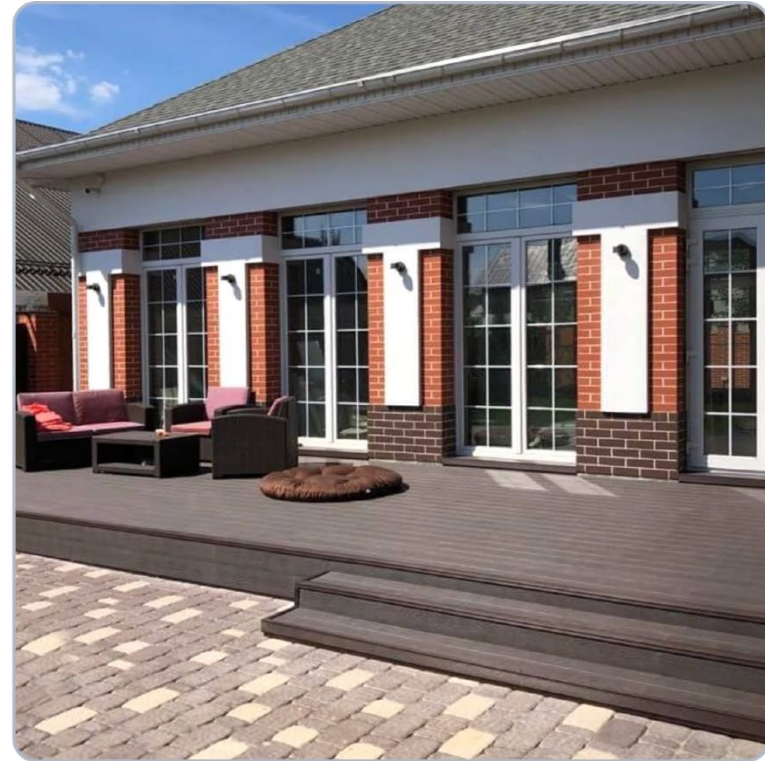

# ТЕРРАСНАЯ ДОСКА TALVERWOOD CONTRACT

TALVERWOOD®  
террасные решения

ИДЕАЛЬНОЕ  
ПРЕДЛОЖЕНИЕ  
ДЛЯ КОММЕРЧЕСКИХ  
ОБЪЕКТОВ

ДОСТУПНАЯ ДЛИНА:  
3000/4000/6000 мм

ВЕС 1 П.М.:  
2,7 кг

ПЛОТНОСТЬ:  
130 кг/м3

ПРОЧНОСТЬ  
ПРИ УДАРНЫХ  
НАГРУЗКАХ