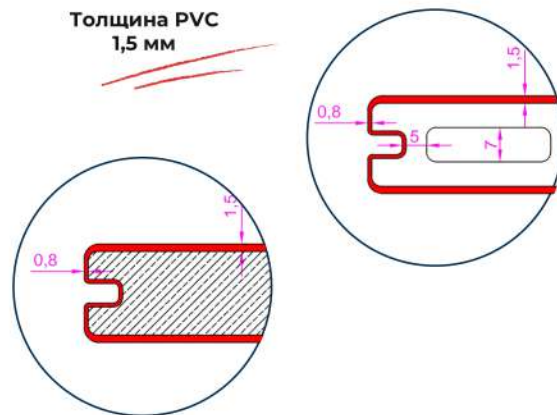

Толщина PVC
1,5 мм