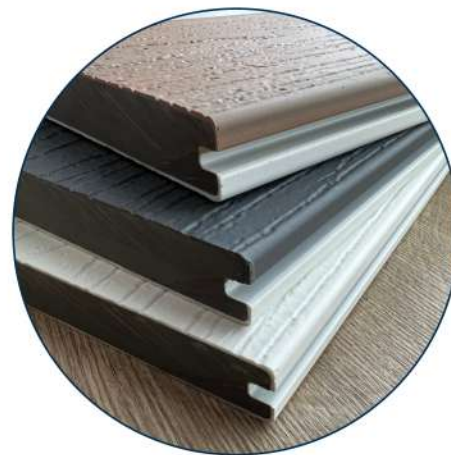

**Размер профиля  
20x140 мм**

**1 доска = 2 цвета**