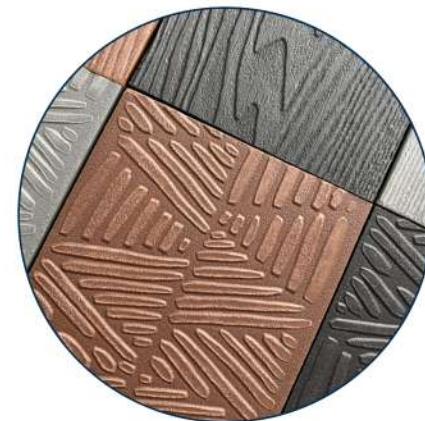

## Коллекция SILVER

Дизайнерская текстура

Гарантия качества 10 лет

Срок эксплуатации 20 лет

20x140 мм