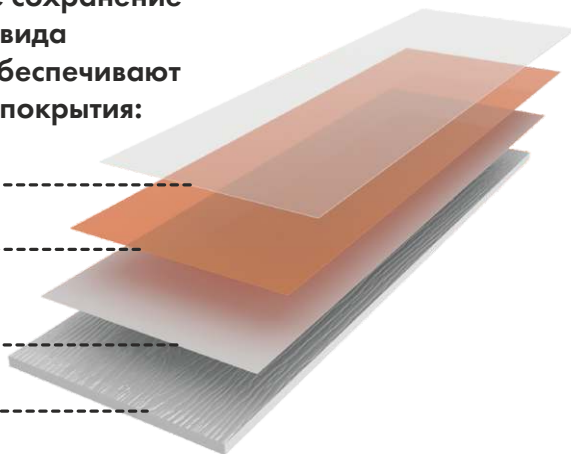

ТЕХНИЧЕСКИЕ ХАРАКТЕРИСТИКИ ФИБРОСАЙДИНГА DECOVER

Наименование показателя	Ед. изм.	Критерий	Значение
Предел прочности при изгибе	МПа	не менее	23
Плотность	кг/м³	не менее	1800
Морозостойкость	циклов	не менее	150
Водонепроницаемость	ч	не менее	24
Условная светостойкость покрытия	ч	не менее	24
Стойкость к воздействию климатических факторов	балл	не более	2

Размеры фибросайдинга DECOVER	1800x190x8 мм	3600x190x8 мм

Гарантия на фибросайдинг 7 ЛЕТ.

Долговечность и длительное сохранение первоначального внешнего вида фибросайдинга DECOVER обеспечивают несколько слоёв защитного покрытия:

- Защитный лак
- Слой высококачественного лакокрасочного покрытия
- Грунтовочное покрытие
- Основа панели сайдинга

Купить продукцию DECOVER вы можете:

---

discover

Fiber materials

Узнайте подробную информацию о материале у производителя и на сайте www.discover.ru

ВЫПУСК: СЕНТЯБРЬ 2019

discover

Fiber materials

Фибросайдинг

Новые идеи
современного дома