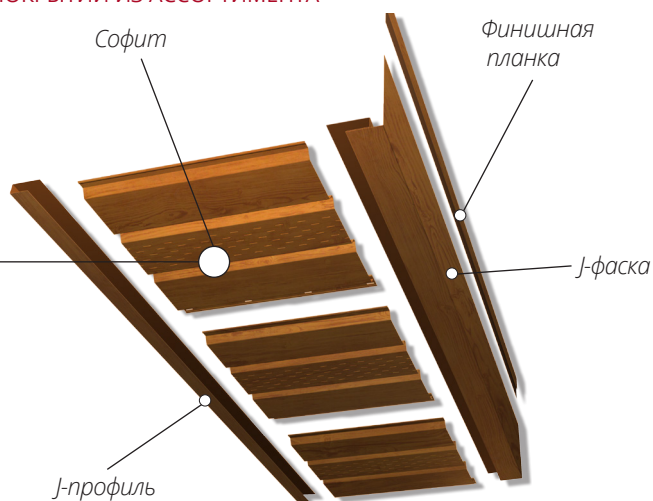

СОФИТ МЕТАЛЛИЧЕСКИЙ

КРОВЛЯ КОТОРАЯ ДЫШИТ

СОФИТ МЕТАЛЛИЧЕСКИЙ

ПРЕИМУЩЕСТВА

ГАРАНТИЯ
ДО 50 ЛЕТ

НЕ ДЕФОРМИРУЕТСЯ,
НЕ ВЫЦВЕТАЕТ

ЛЮБОЕ ПОКРЫТИЕ
И ЦВЕТ GRAND LINE®

ДЛИНА ОТ 0,2 М
ДО 6 М

Металлические софиты Grand Line® — специальные панели для подшивы карнизного и фронтонного свесов крыши, потолка террасы и крыльца.

СОФИТ GRAND LINE® МОЖЕТ БЫТЬ ИЗГОТОВЛЕН
В ЛЮБОМ ПОКРЫТИИ ИЗ АССОРТИМЕНТА

ТЕХНИЧЕСКАЯ ИНФОРМАЦИЯ

Наименование	Софит
Длина	от 200 до 6000 мм (кратно 10 мм)
Ширина полная	357мм
Ширина полезная	325 мм

ВАРИАНТЫ ИСПОЛНЕНИЯ

Без перфорации

С частичной
перфорацией

С полной
перфорацией