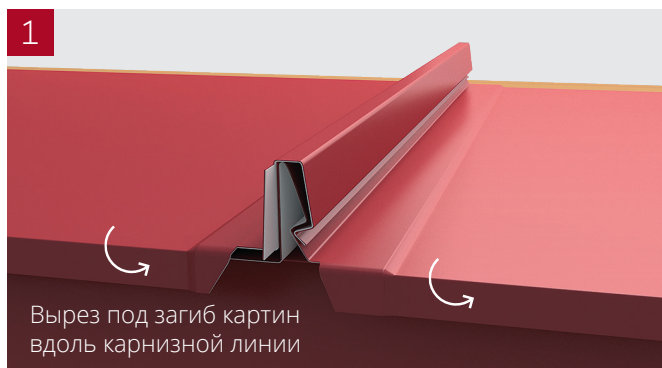

КЛИКФАЛЬЦ® PRO

КЛИКФАЛЬЦ® PRO Line

КЛИКФАЛЬЦ® PRO Gofr

ОСНОВНЫЕ ПРЕИМУЩЕСТВА

Внешний вид и герметичность:

- снижена вероятность возникновения видимых неровностей
- два варианта декоративной накатки

Монтаж стал удобнее:

- увеличенный размер отверстий для скрытого крепления саморезов (3,5 x 25 мм)

КЛИКФАЛЬЦ®

Актуальный, стильный и надежный кровельный и фасадный материал, отлично сочетающийся с различными архитектурными стилями

- скрытое крепление
- высочайшая герметичность после защелкивания
- простой монтаж
- максимальная длина панели - 9 м
- гарантия до 50 лет

ВИДЫ ПАНЕЛЕЙ КЛИКФАЛЬЦ®

КЛИКФАЛЬЦ®
с гладкой поверхностью

КЛИКФАЛЬЦ® Line
с дополнительными накатками