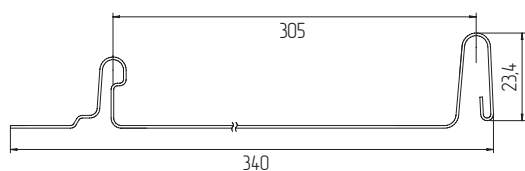

- увеличенный размер отверстий для скрытого крепления саморезов (3,5 x 25 мм)

КЛИКФАЛЬЦ®

Актуальный, стильный и надежный кровельный и фасадный материал, отлично сочетающийся с различными архитектурными стилями

- скрытое крепление
- высочайшая герметичность после защелкивания
- простой монтаж
- максимальная длина панели - 9 м
- гарантия до 50 лет

ВИДЫ ПАНЕЛЕЙ КЛИКФАЛЬЦ®

КЛИКФАЛЬЦ®
с гладкой поверхностью

КЛИКФАЛЬЦ® Line
с дополнительными накатками

КЛИКФАЛЬЦ® Mini

- уменьшенная ширина панели
- повышенная жесткость
- подходит для малых архитектурных форм

ВАРИАНТЫ ПРИМЕНЕНИЯ ПАНЕЛЕЙ КЛИКФАЛЬЦ® / КЛИКФАЛЬЦ® PRO