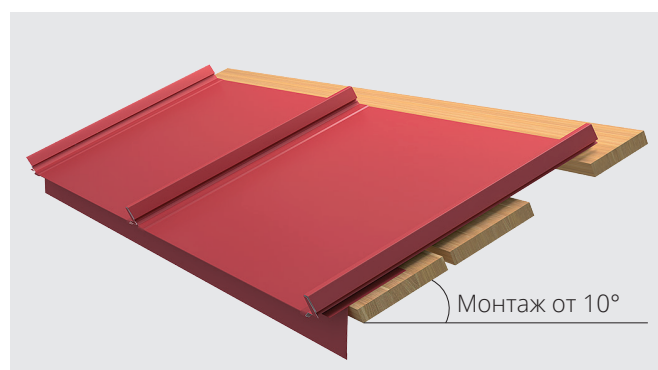

КЛИКФАЛЬЦ® КЛИКФАЛЬЦ® PRO

Классика кровли

КЛИКФАЛЬЦ® PRO

Кликфальц® PRO – красивее, надежнее и удобнее обычного Кликфальца®.

Полная ширина	517 мм
Полезная ширина	470 мм
Высота замка	33 мм

ВИДЫ ПАНЕЛЕЙ КЛИКФАЛЬЦ PRO

КЛИКФАЛЬЦ® PRO

КЛИКФАЛЬЦ® PRO Line

КЛИКФАЛЬЦ® PRO Gofr

ОСНОВНЫЕ ПРЕИМУЩЕСТВА

Внешний вид и герметичность:

- снижена вероятность возникновения видимых неровностей
- два варианта декоративной накатки

Монтаж стал удобнее:

- увеличенный размер отверстий для скрытого крепления саморезов (3,5 x 25 мм)

КЛИКФАЛЬЦ®

Актуальный, стильный и надежный кровельный и фасадный материал, отлично сочетающийся с различными архитектурными стилями

- скрытое крепление
- высочайшая герметичность после защелкивания
- простой монтаж
- максимальная длина панели - 9 м
- гарантия до 50 лет

ВИДЫ ПАНЕЛЕЙ КЛИКФАЛЬЦ®

КЛИКФАЛЬЦ®
с гладкой поверхностью

КЛИКФАЛЬЦ® Line
с дополнительными накатками