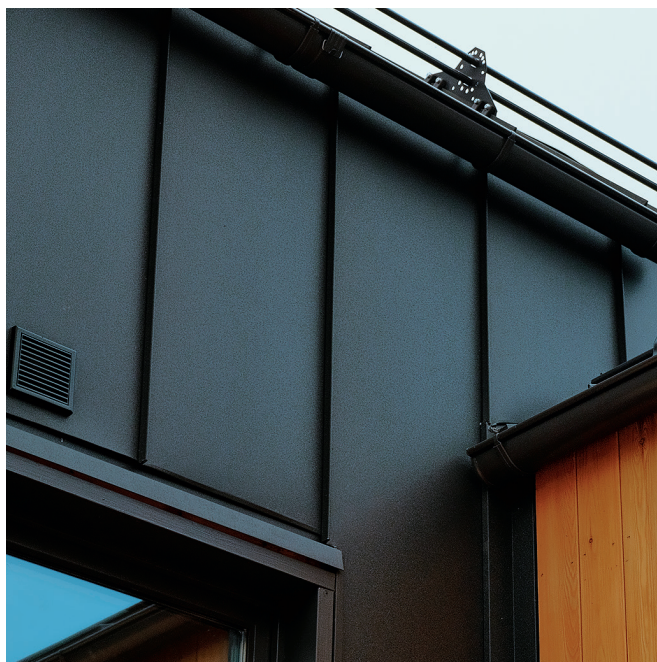

КЛИКФАЛЬЦ® КЛИКФАЛЬЦ® PRO

Классика кровли

КЛИКФАЛЬЦ® PRO

Кликфальц® PRO – красивее, надежнее и удобнее обычного Кликфальца®.

Полная ширина	517 мм
Полезная ширина	470 мм
Высота замка	33 мм

ВИДЫ ПАНЕЛЕЙ КЛИКФАЛЬЦ PRO

КЛИКФАЛЬЦ® PRO

КЛИКФАЛЬЦ® PRO Line

КЛИКФАЛЬЦ® PRO Gofr

ОСНОВНЫЕ ПРЕИМУЩЕСТВА

Внешний вид и герметичность:

- снижена вероятность возникновения видимых неровностей
- два варианта декоративной накатки

Монтаж стал удобнее:

- увеличенный размер отверстий для скрытого крепления саморезов (3,5 x 25 мм)

КЛИКФАЛЬЦ®

Актуальный, стильный и надежный кровельный и фасадный материал, отлично сочетающийся с различными архитектурными стилями

- скрытое крепление
- высочайшая герметичность после защелкивания
- простой монтаж
- максимальная длина панели - 9 м
- гарантия до 50 лет

ВИДЫ ПАНЕЛЕЙ КЛИКФАЛЬЦ®

КЛИКФАЛЬЦ®
с гладкой поверхностью

КЛИКФАЛЬЦ® Line
с дополнительными накатками