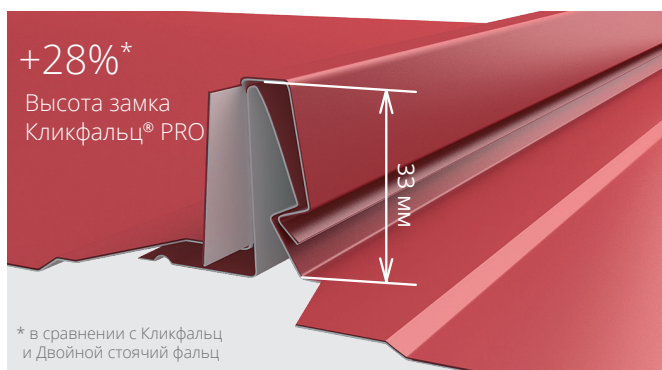

КЛИКФАЛЬЦ® PRO

КЛИКФАЛЬЦ® PRO Line

КЛИКФАЛЬЦ® PRO Gofr

ОСНОВНЫЕ ПРЕИМУЩЕСТВА

Внешний вид и герметичность:

- снижена вероятность возникновения видимых неровностей
- два варианта декоративной накатки

Монтаж стал удобнее:

- увеличенный размер отверстий для скрытого крепления саморезов (3,5 x 25 мм)

КЛИКФАЛЬЦ®

Актуальный, стильный и надежный кровельный и фасадный материал, отлично сочетающийся с различными архитектурными стилями

- скрытое крепление
- высочайшая герметичность после защелкивания
- простой монтаж
- максимальная длина панели - 9 м
- гарантия до 50 лет

ВИДЫ ПАНЕЛЕЙ КЛИКФАЛЬЦ®

КЛИКФАЛЬЦ®
с гладкой поверхностью

КЛИКФАЛЬЦ® Line
с дополнительными накатками