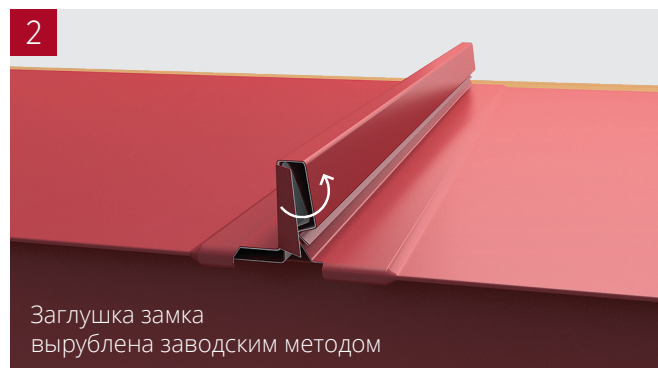

КЛИКФАЛЬЦ® PRO

КЛИКФАЛЬЦ® PRO Line

КЛИКФАЛЬЦ® PRO Gofr

ОСНОВНЫЕ ПРЕИМУЩЕСТВА

Внешний вид и герметичность:

- снижена вероятность возникновения видимых неровностей
- два варианта декоративной накатки

Монтаж стал удобнее:

- увеличенный размер отверстий для скрытого крепления саморезов (3,5 x 25 мм)

КЛИКФАЛЬЦ®

Актуальный, стильный и надежный кровельный и фасадный материал, отлично сочетающийся с различными архитектурными стилями

- скрытое крепление
- высочайшая герметичность после защелкивания
- простой монтаж
- максимальная длина панели - 9 м
- гарантия до 50 лет

ВИДЫ ПАНЕЛЕЙ КЛИКФАЛЬЦ®

КЛИКФАЛЬЦ®
с гладкой поверхностью

КЛИКФАЛЬЦ® Line
с дополнительными накатками