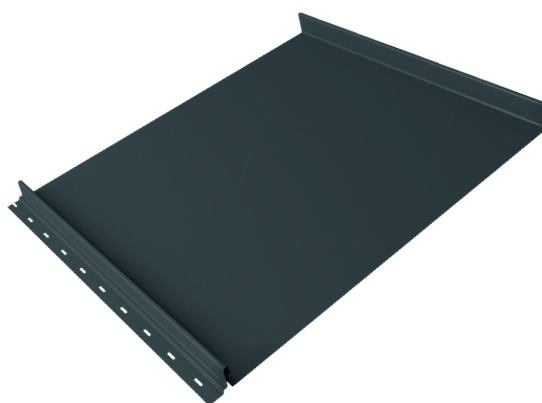

КЛИКФАЛЬЦ® КЛИКФАЛЬЦ® PRO

Классика кровли

КЛИКФАЛЬЦ® PRO

Кликфальц® PRO – красивее, надежнее и удобнее обычного Кликфальца®.

Полная ширина	517 мм
Полезная ширина	470 мм
Высота замка	33 мм

ВИДЫ ПАНЕЛЕЙ КЛИКФАЛЬЦ PRO

- увеличенный размер отверстий для скрытого крепления саморезов (3,5 x 25 мм)

КЛИКФАЛЬЦ®

Актуальный, стильный и надежный кровельный и фасадный материал, отлично сочетающийся с различными архитектурными стилями

- скрытое крепление
- высочайшая герметичность после защелкивания
- простой монтаж
- максимальная длина панели - 9 м
- гарантия до 50 лет

ВИДЫ ПАНЕЛЕЙ КЛИКФАЛЬЦ®

КЛИКФАЛЬЦ®
с гладкой поверхностью

КЛИКФАЛЬЦ® Line
с дополнительными накатками

КЛИКФАЛЬЦ® Mini

- уменьшенная ширина панели
- повышенная жесткость
- подходит для малых архитектурных форм

ВАРИАНТЫ ПРИМЕНЕНИЯ ПАНЕЛЕЙ КЛИКФАЛЬЦ® / КЛИКФАЛЬЦ® PRO