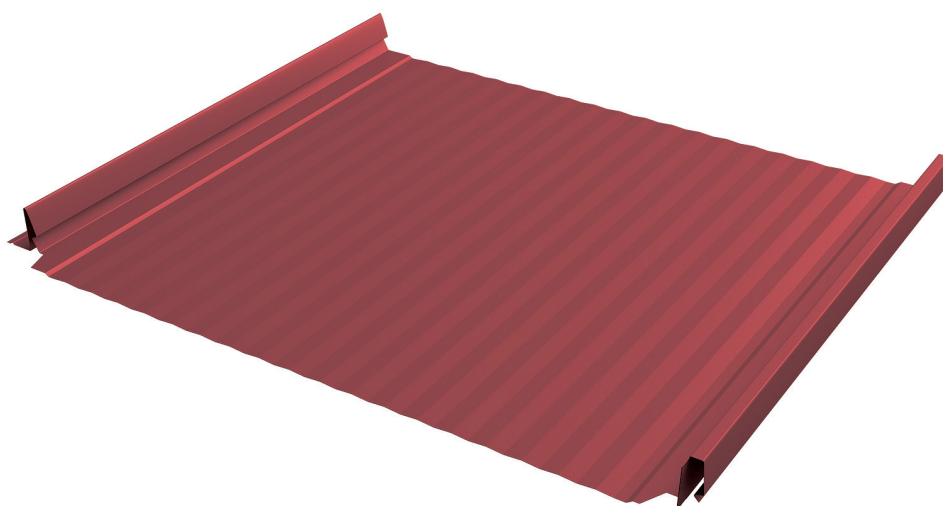

КЛИКФАЛЬЦ® КЛИКФАЛЬЦ® PRO

Классика кровли

КЛИКФАЛЬЦ® PRO

Кликфальц® PRO – красивее, надежнее и удобнее обычного Кликфальца®.

Полная ширина	517 мм
Полезная ширина	470 мм
Высота замка	33 мм

ВИДЫ ПАНЕЛЕЙ КЛИКФАЛЬЦ PRO

КЛИКФАЛЬЦ® PRO

КЛИКФАЛЬЦ® PRO Line

КЛИКФАЛЬЦ® PRO Gofr

ОСНОВНЫЕ ПРЕИМУЩЕСТВА

Внешний вид и герметичность:

- снижена вероятность возникновения видимых неровностей
- два варианта декоративной накатки

Монтаж стал удобнее:

- увеличенный размер отверстий для скрытого крепления саморезов (3,5 x 25 мм)

КЛИКФАЛЬЦ®

Актуальный, стильный и надежный кровельный и фасадный материал, отлично сочетающийся с различными архитектурными стилями

- скрытое крепление
- высочайшая герметичность после защелкивания
- простой монтаж
- максимальная длина панели - 9 м
- гарантия до 50 лет

ВИДЫ ПАНЕЛЕЙ КЛИКФАЛЬЦ®

КЛИКФАЛЬЦ®
с гладкой поверхностью

КЛИКФАЛЬЦ® Line
с дополнительными накатками