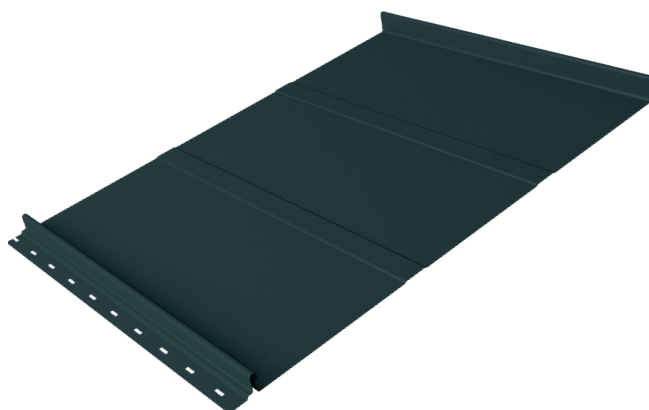

КЛИКФАЛЬЦ® КЛИКФАЛЬЦ® PRO

Классика кровли

КЛИКФАЛЬЦ® PRO

Кликфальц® PRO – красивее, надежнее и удобнее обычного Кликфальца®.

Полная ширина	517 мм
Полезная ширина	470 мм
Высота замка	33 мм

ВИДЫ ПАНЕЛЕЙ КЛИКФАЛЬЦ PRO

- увеличенный размер отверстий для скрытого крепления саморезов (3,5 x 25 мм)

КЛИКФАЛЬЦ®

Актуальный, стильный и надежный кровельный и фасадный материал, отлично сочетающийся с различными архитектурными стилями

- скрытое крепление
- высочайшая герметичность после защелкивания
- простой монтаж
- максимальная длина панели - 9 м
- гарантия до 50 лет

ВИДЫ ПАНЕЛЕЙ КЛИКФАЛЬЦ®

КЛИКФАЛЬЦ®
с гладкой поверхностью

КЛИКФАЛЬЦ® Line
с дополнительными накатками

КЛИКФАЛЬЦ® Mini

- уменьшенная ширина панели
- повышенная жесткость
- подходит для малых архитектурных форм

ВАРИАНТЫ ПРИМЕНЕНИЯ ПАНЕЛЕЙ КЛИКФАЛЬЦ® / КЛИКФАЛЬЦ® PRO