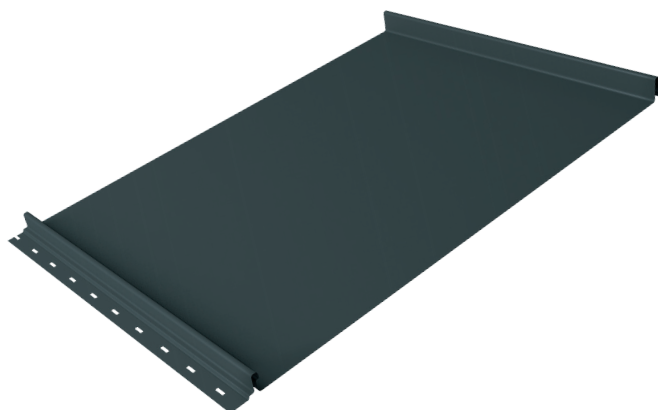

КЛИКФАЛЬЦ® КЛИКФАЛЬЦ® PRO

Классика кровли

КЛИКФАЛЬЦ® PRO

Кликфальц® PRO – красивее, надежнее и удобнее обычного Кликфальца®.

Полная ширина	517 мм
Полезная ширина	470 мм
Высота замка	33 мм

ВИДЫ ПАНЕЛЕЙ КЛИКФАЛЬЦ PRO

- увеличенный размер отверстий для скрытого крепления саморезов (3,5 x 25 мм)

КЛИКФАЛЬЦ®

Актуальный, стильный и надежный кровельный и фасадный материал, отлично сочетающийся с различными архитектурными стилями

- скрытое крепление
- высочайшая герметичность после защелкивания
- простой монтаж
- максимальная длина панели - 9 м
- гарантия до 50 лет

ВИДЫ ПАНЕЛЕЙ КЛИКФАЛЬЦ®

КЛИКФАЛЬЦ®
с гладкой поверхностью

КЛИКФАЛЬЦ® Line
с дополнительными накатками

КЛИКФАЛЬЦ® Mini

- уменьшенная ширина панели
- повышенная жесткость
- подходит для малых архитектурных форм

ВАРИАНТЫ ПРИМЕНЕНИЯ ПАНЕЛЕЙ КЛИКФАЛЬЦ® / КЛИКФАЛЬЦ® PRO