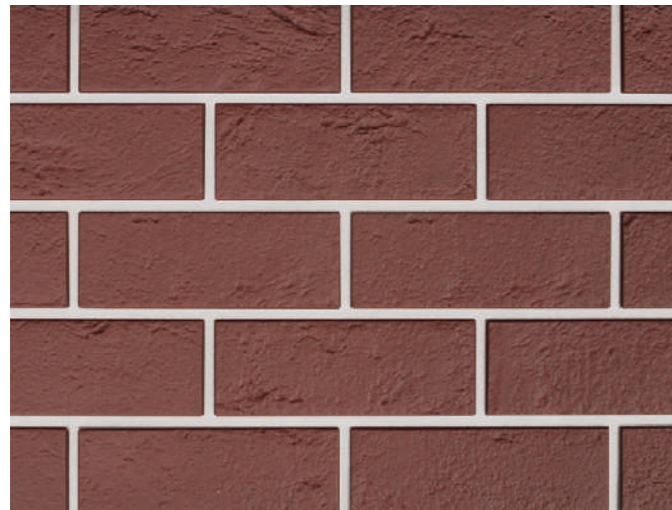

АКЦЕНТНЫЙ ШОВ

Возможность выбрать цвет шва – больше комбинаций оттенков и вариантов для дизайна. Коллекция Фасадных панелей Дизайн Плюс отличается многослойным способом окраски и разными оттенками швов. Подчеркивается неоднородный рельеф, текстура выглядит ещё более выразительной. Для каждой формы – индивидуальный способ нанесения краски. Возможность выбрать цвет шва открывает больше комбинаций оттенков и вариантов для дизайна.

4 ЦВЕТА ШВА ДИЗАЙН ПЛЮС

БЕЛЫЙ