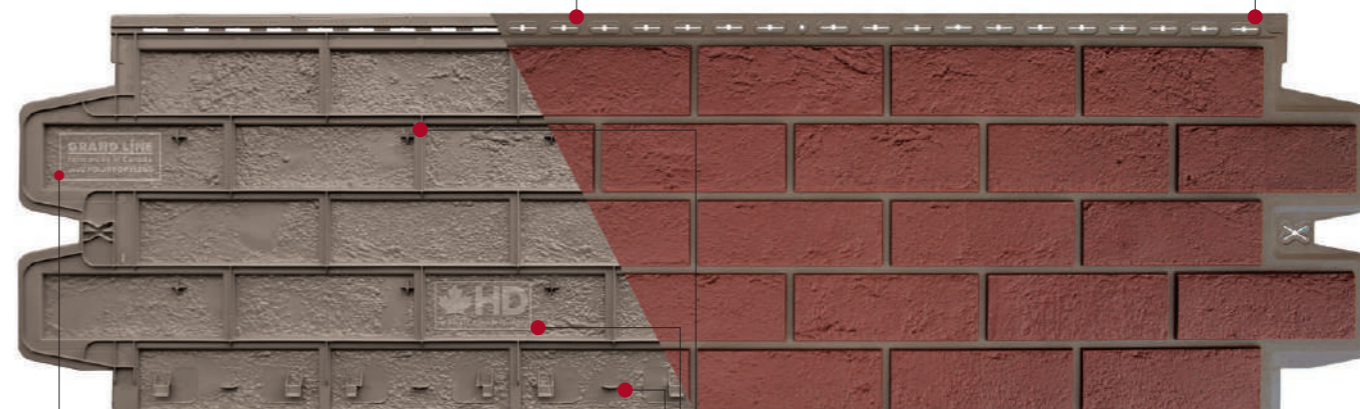

Форма сделана в Канаде, использован полипропилен.

Форма сделана в Германии, использован полипропилен.

Процесс формирования панели происходит с помощью 10 литников.
Литник – точка, от которой начинается заполнение формы полипропиленом. Если их мало, то полипропилен придет к краю панели практически охлажденным. Это может привести к хрупкости.

Технология HD Realistic Touch Feeling® – реалистично воссозданная текстура кирпичной кладки и камня.

Язычки – ограничители позволяют сделать необходимый зазор между соседними панелями в 2 мм. Конструкция язычков не мешает тепловому расширению панелей.