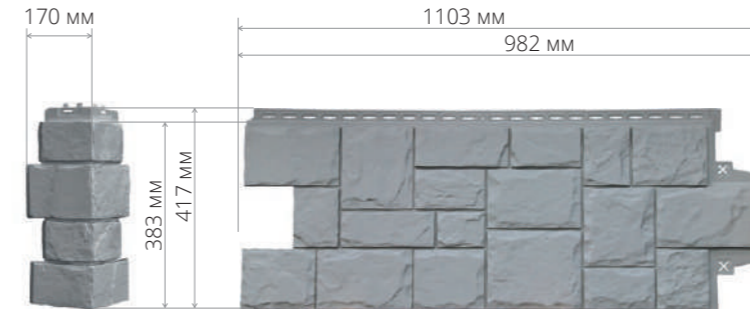

ПОД КРУПНЫЙ КАМЕНЬ

КРУПНЫЙ КАМЕНЬ

Реалистично повторяет текстуру тёсаного камня с природными сколами.

$S_{\text{полезная}} = 0,38 \text{ м}^2$

КЛАССИКА

Молочный

Бежевый

Песочный

Серый

Графит

Шоколадный