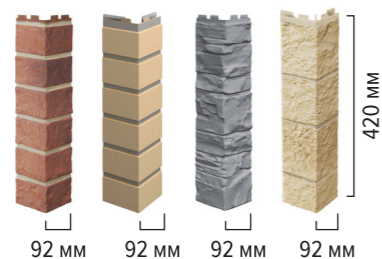

## КОМПЛЕКТУЮЩИЕ (полезные размеры)

### УНИВЕРСАЛЬНАЯ ПЛАНКА

Уникальный элемент для монтажа внутренних углов здания. Также используется для монтажа компенсационных швов и переходов между разными типами фасадных панелей.

Кирпич Клинкер Камень Песчаник

### УГОЛ НАРУЖНЫЙ

Используется для облицовки наружных углов здания, дверных и оконных проемов. Выпускается с повторением цвета и текстуры всех панелей.

Кирпич Клинкер Камень Песчаник