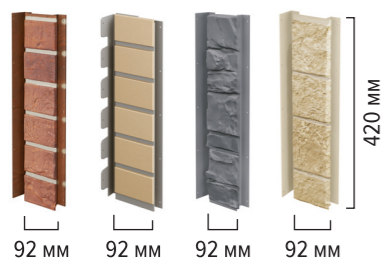

Все фасадные панели ТЕХНОНИКОЛЬ матовые, как и природные материалы. Специальные алгоритмы окрашивания точно передают уникальность натуральных материалов, а швы коллекций Кирпич и Клинкер создают эффект ручной кладки. Такой подход делает ваш фасад неповторимым.

Фасад из панелей ТЕХНОНИКОЛЬ не требует окраски и дополнительного обслуживания.

Панели изготавливаются из современного полимера на основе полипропилена. Этот материал устойчив к механическим и ударным нагрузкам, воздействию перепадов температур и ультрафиолета. Поэтому фасадные панели сохраняют свою целостность и внешний вид долгие годы. Сухой способ монтажа и удобные доборные элементы ускоряют процесс и сохраняют чистоту на участке.

ФОРМА КИРПИЧА И КАМНЯ

КОМФОРТНАЯ И БЫСТРАЯ УСТАНОВКА

УСТОЙЧИВОСТЬ К ПОГОДНЫМ УСЛОВИЯМ

ЛЕГКОСТЬ ПАНЕЛЕЙ, УПРОЩАЮЩАЯ МОНТАЖ И ГАРАНТИРУЮЩАЯ ОТСУТВИЕ УТЯЖЕЛЕНИЯ ФАСАДА

НАДЕЖНОЕ РЕШЕНИЕ НА ДОЛГИЕ ГОДЫ. НЕ ТРЕБУЕТ ОБСЛУЖИВАНИЯ И ОКРАСКИ

ГАРАНТИЯ КАЧЕСТВА

ВЫСОКАЯ УДАРОПРОЧНОСТЬ

НОВЕЙШАЯ ТЕХНОЛОГИЯ ОКРАШИВАНИЯ

КОМПЛЕКТУЮЩИЕ (полезные размеры)

УНИВЕРСАЛЬНАЯ ПЛАНКА

Уникальный элемент для монтажа внутренних углов здания. Также используется для монтажа компенсационных швов и переходов между разными типами фасадных панелей.

Кирпич Клинкер Камень Песчаник