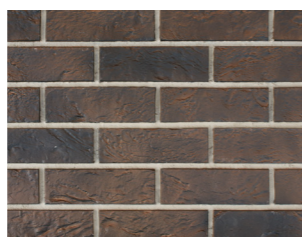

Цвета финишных панок под цвет панелей: Ковентри, Бристоль, Дорсет, Йорк — светлый, Эксетер — тёмный.

Ковентри

Эксетер

Бристоль

Дорсет

Йорк