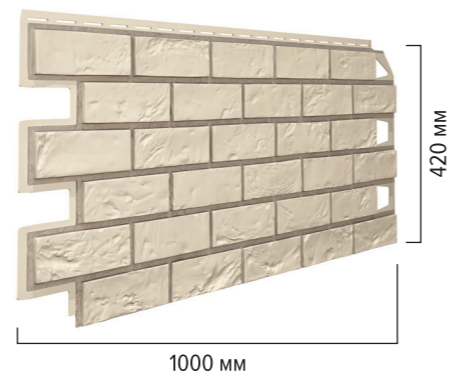

Все фасадные панели ТЕХНОНИКОЛЬ матовые, как и природные материалы. Специальные алгоритмы окрашивания точно передают уникальность натуральных материалов, а швы коллекций Кирпич и Клинкер создают эффект ручной кладки. Такой подход делает ваш фасад неповторимым.

Фасад из панелей ТЕХНОНИКОЛЬ не требует окраски и дополнительного обслуживания.

Панели изготавливаются из современного полимера на основе полипропилена. Этот материал устойчив к механическим и ударным нагрузкам, воздействию перепадов температур и ультрафиолета. Поэтому фасадные панели сохраняют свою целостность и внешний вид долгие годы. Сухой способ монтажа и удобные доборные элементы ускоряют процесс и сохраняют чистоту на участке.

ФОРМА КИРПИЧА И КАМНЯ

КОМФОРТНАЯ И БЫСТРАЯ УСТАНОВКА

УСТОЙЧИВОСТЬ К ПОГОДНЫМ УСЛОВИЯМ

ЛЕГКОСТЬ ПАНЕЛЕЙ, УПРОЩАЮЩАЯ МОНТАЖ И ГАРАНТИРУЮЩАЯ ОТСУТВИЕ УТЯЖЕЛЕНИЯ ФАСАДА

НАДЕЖНОЕ РЕШЕНИЕ НА ДОЛГИЕ ГОДЫ. НЕ ТРЕБУЕТ ОБСЛУЖИВАНИЯ И ОКРАСКИ

ГАРАНТИЯ КАЧЕСТВА

ВЫСОКАЯ УДАРОПРОЧНОСТЬ

НОВЕЙШАЯ ТЕХНОЛОГИЯ ОКРАШИВАНИЯ

КОМПЛЕКТУЮЩИЕ (полезные размеры)

УНИВЕРСАЛЬНАЯ ПЛАНКА

Уникальный элемент для монтажа внутренних углов здания. Также используется для монтажа компенсационных швов и переходов между разными типами фасадных панелей.

Кирпич Клинкер Камень Песчаник

УГОЛ НАРУЖНЫЙ

Используется для облицовки наружных углов здания, дверных и оконных проемов. Выпускается с повторением цвета и текстуры всех панелей.

Кирпич Клинкер Камень Песчаник

ПАНЕЛЬ

СТАРТОВЫЙ ПРОФИЛЬ

ФИНИШНЫЙ ПРОФИЛЬ

Ј-ПРОФИЛЬ

TN-SIDING.RU

8 800 600 05 65
ПРОФЕССИОНАЛЬНЫЕ КОНСУЛЬТАЦИИ

ФАСАДНЫЕ ПАНЕЛИ

ДЛЯ НАРУЖНОЙ ОТДЕЛКИ

Безупречность и эстетика в каждой детали фасада

ЗНАНИЕ. ОПЫТ. МАСТЕРСТВО.

ТЕХНОНИКОЛЬ