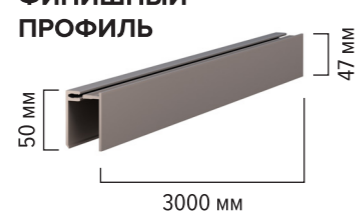

ФИНИШНЫЙ ПРОФИЛЬ