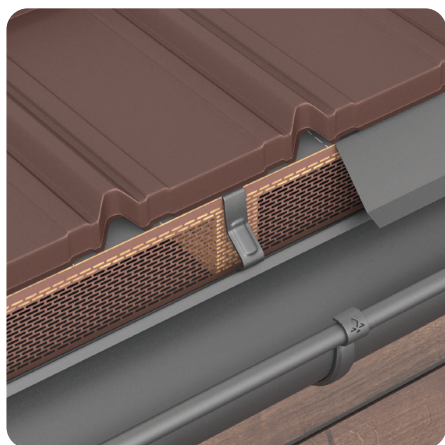

ВЕНТИЛЯЦИОННАЯ ЛЕНТА

Эффективная подкровельная вентиляция с защитой от птиц и насекомых

Подходит для металлической, гибкой и натуральной черепицы

Надёжный материал

Сталь толщиной не менее 0,5 мм с цинковым слоем от 140 г/м² обеспечивает долговременную защиту от коррозии

Удобный монтаж

Длина 5 м сокращает количество стыков, ускоряет работу и повышает герметичность

Эффективная вентиляция

Большая площадь перфорации обеспечивает мощный воздухообмен, предотвращая накопление конденсата

Стабильность формы

Металлическая основа гарантирует жёсткость и низкое температурное расширение — элементы не деформируются при монтаже и эксплуатации