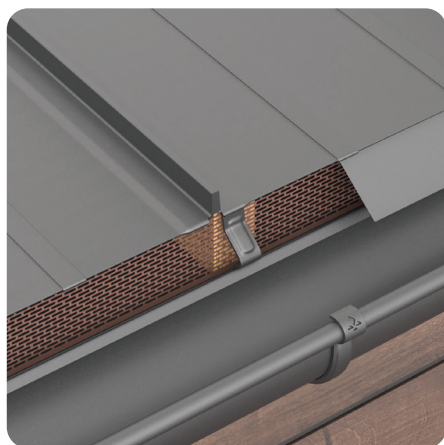

ВЕНТИЛЯЦИОННАЯ ЛЕНТА

Эффективная подкровельная вентиляция с защитой от птиц и насекомых

Подходит для металлической, гибкой и натуральной черепицы

Надёжный материал

Сталь толщиной не менее 0,5 мм с цинковым слоем от 140 г/м² обеспечивает долговременную защиту от коррозии

Удобный монтаж

Длина 5 м сокращает количество стыков, ускоряет работу и повышает герметичность

Эффективная вентиляция

Большая площадь перфорации обеспечивает мощный воздухообмен, предотвращая накопление конденсата

Стабильность формы

Металлическая основа гарантирует жёсткость и низкое температурное расширение — элементы не деформируются при монтаже и эксплуатации