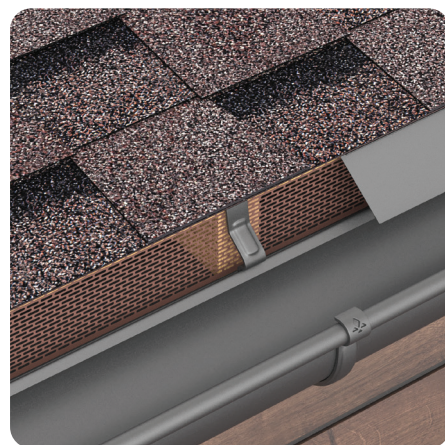

ВЕНТИЛЯЦИОННАЯ ЛЕНТА

Эффективная подкровельная вентиляция с защитой от птиц и насекомых

Подходит для металлической, гибкой и натуральной черепицы

Надёжный материал

Сталь толщиной не менее 0,5 мм с цинковым слоем от 140 г/м² обеспечивает долговременную защиту от коррозии

Удобный монтаж

Длина 5 м сокращает количество стыков, ускоряет работу и повышает герметичность

Эффективная вентиляция

Большая площадь перфорации обеспечивает мощный воздухообмен, предотвращая накопление конденсата

Стабильность формы

Металлическая основа гарантирует жёсткость и низкое температурное расширение — элементы не деформируются при монтаже и эксплуатации