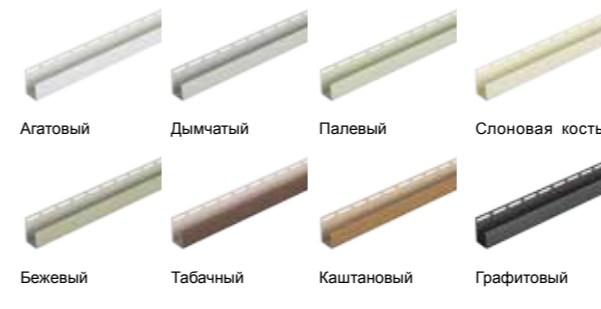

J-профиль 30 мм (EDEL, BERG, BURG, FLEMISH, KLINKER)

Длина	3000 мм
Количество в упаковке	20 шт.
Типоразмер упаковки	3020x150x140 мм
Вес коробки (брутто)	15,7 кг

Шоколадный Белый