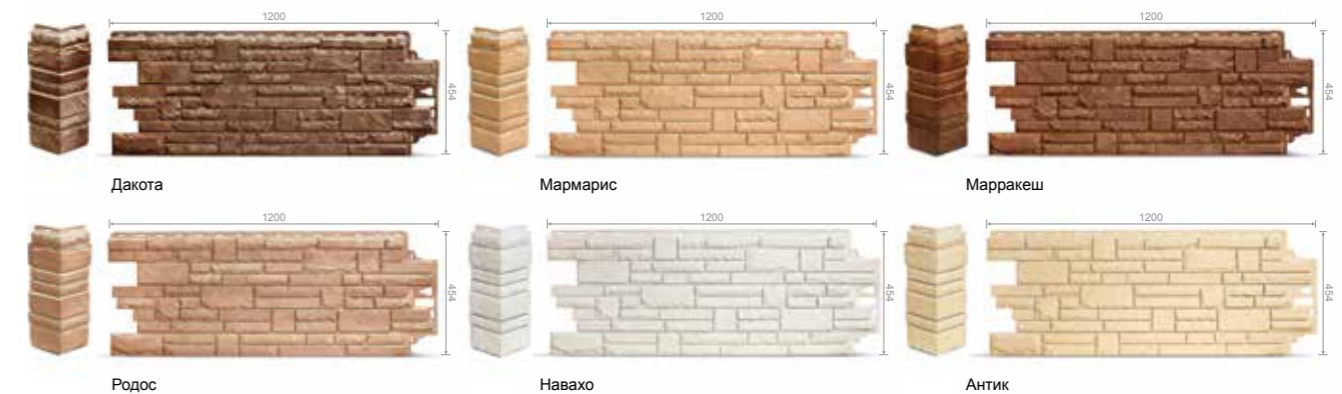

Коллекция «STERN»

Коллекция STERN имитирует колотый слоистый песчаник из камней разного размера. Цветовая гамма из 6 цветов имеет особый перелив, придающий панелям максимальное соответствие натуральной каменной кладке.

- Рабочая длина: 1073 мм.
- Рабочая ширина: 427 мм.
- Рабочая площадь панели: 0,46 м².
- Количество в коробке: 10 шт.
- Размер упаковки: 1235x500x260 мм.
- Вес коробки (брутто): 21,2 кг.
- Рабочая длина угла: 427 мм.