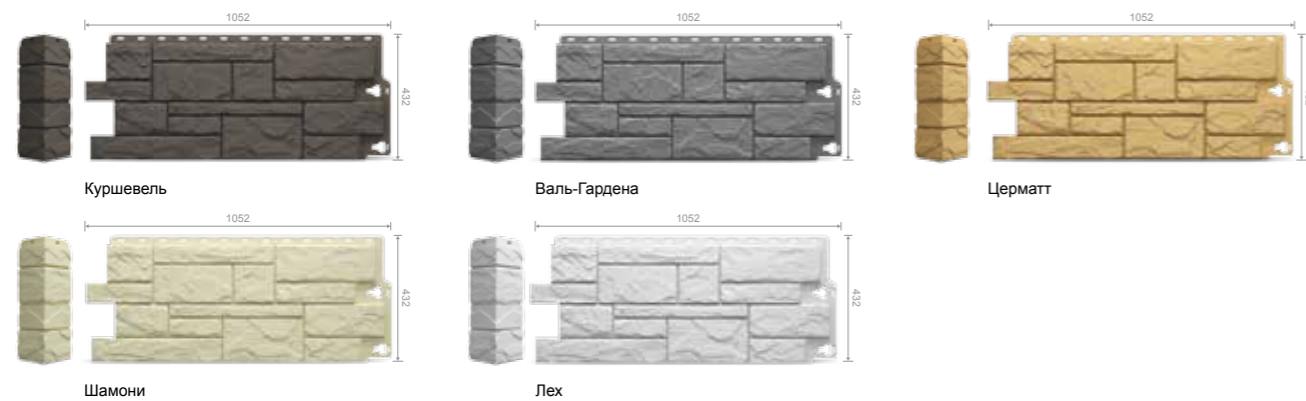

Коллекция «SLATE»

Коллекция SLATE имитирует натуральный сланец, который давно и активно используется в качестве материала для отделки зданий. Он имеет красивую слоистую структуру из набора пластин, которую удалось полностью передать в панелях SLATE. Коллекция включает 5 цветов. Такие панели очень эффектно будут смотреться на любом здании.

- Рабочая длина: 930 мм.
- Рабочая ширина: 406 мм.
- Рабочая площадь панели: 0,38 м².
- Количество в коробке: 10 шт.
- Размер упаковки: 1090x480x300 мм.
- Вес коробки (брутто): 18,5 кг.
- Рабочая длина угла: 406 мм.