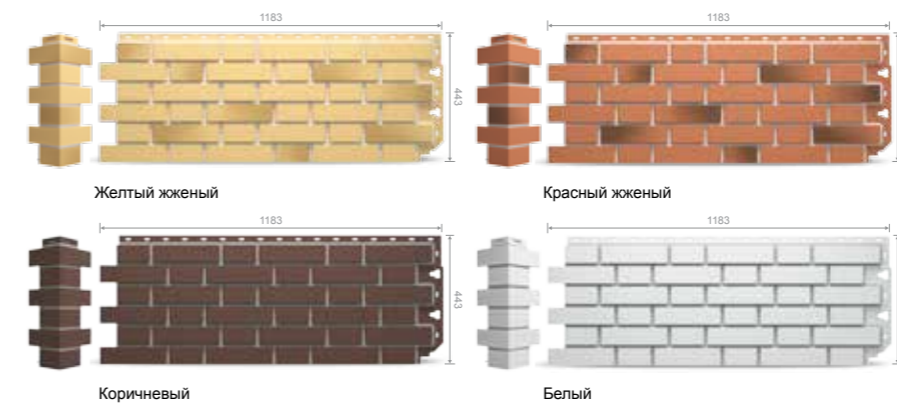

Коллекция «FLEMISH»

Коллекция FLEMISH имитирует фламандскую кладку, выполненную из гладкого кирпича. Данный вид кирпичной кладки выглядит строго и необычно. Контрастные белые швы придадут яркость и контрастность. А специальный «жженный» эффект делает цвет панелей максимально похожим на натуральный гладкий кирпич. Коллекция включает 4 цвета.

- Рабочая длина: 1095 мм.
- Рабочая ширина: 420 мм.
- Рабочая площадь панели: 0,46 м².
- Количество в коробке: 10 шт.
- Размер упаковки: 1225x495x190 мм.
- Вес коробки (брутто): 20 кг.
- Рабочая длина угла: 420 мм.