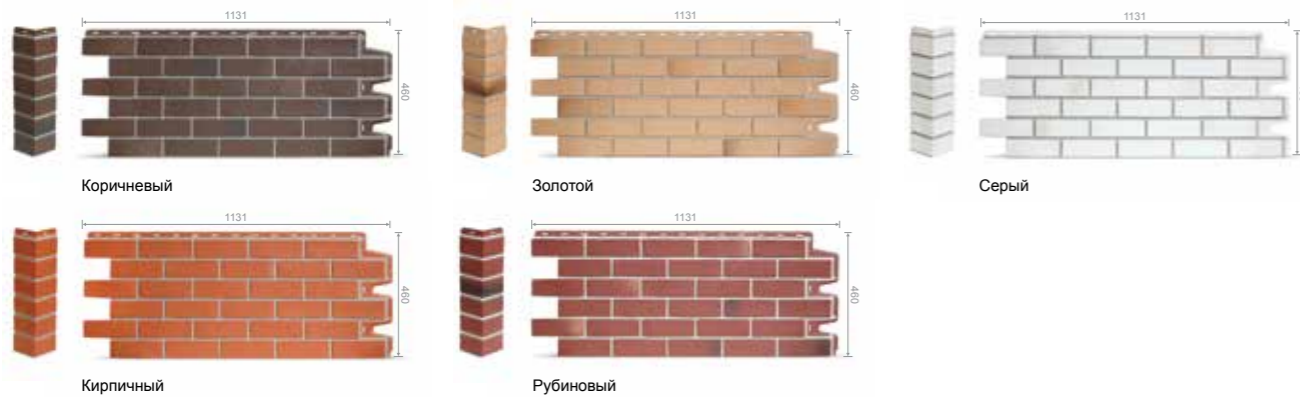

Коллекция «BERG»

Коллекция BERG имитирует натуральный кирпич и создает эффект кирпичной кладки. Коллекция включает 5 классических цветов натурального кирпича. Текстура, особое окрашивание и контрастно прокрашенные швы максимально приближены к натуральному материалу.

- Рабочая длина: 1015 мм.
- Рабочая ширина: 434 мм.
- Рабочая площадь панели: 0,44 м².
- Количество в коробке: 10 шт.
- Размер упаковки: 1156x490x196 мм.
- Вес коробки (брутто): 17,9 кг.
- Рабочая длина угла: 434 мм.