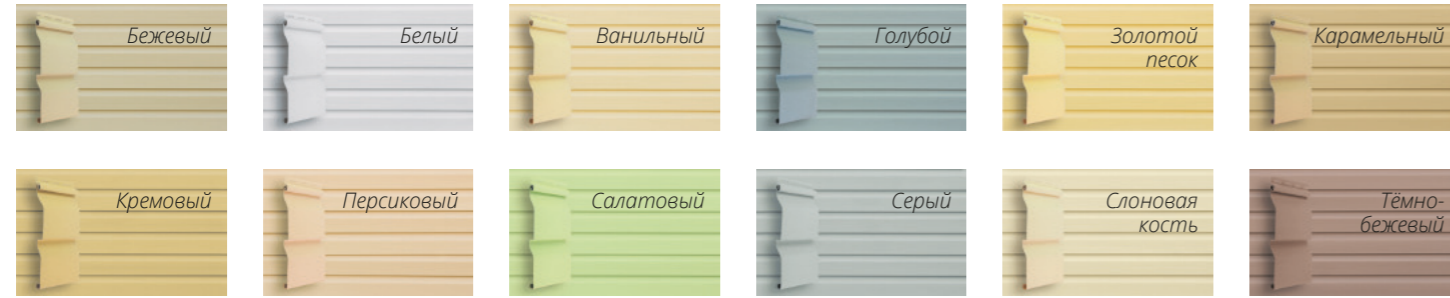

Классика. Коллекция

Корабельный брус

Блок-хаус

Tundra*. Дизайн-коллекция

Корабельный брус

Natural**-брус

Блок-хаус

Допускается минимальное отличие оттенков цвета, в зависимости от партии

Акрил. Премиум-коллекция

Блок-хаус

Natural-брус

Корабельный брус

Внимание! Особенности полиграфии не позволяют передать цвета в полном соответствии с оригиналом. Обратитесь к менеджеру по продажам за образцами.