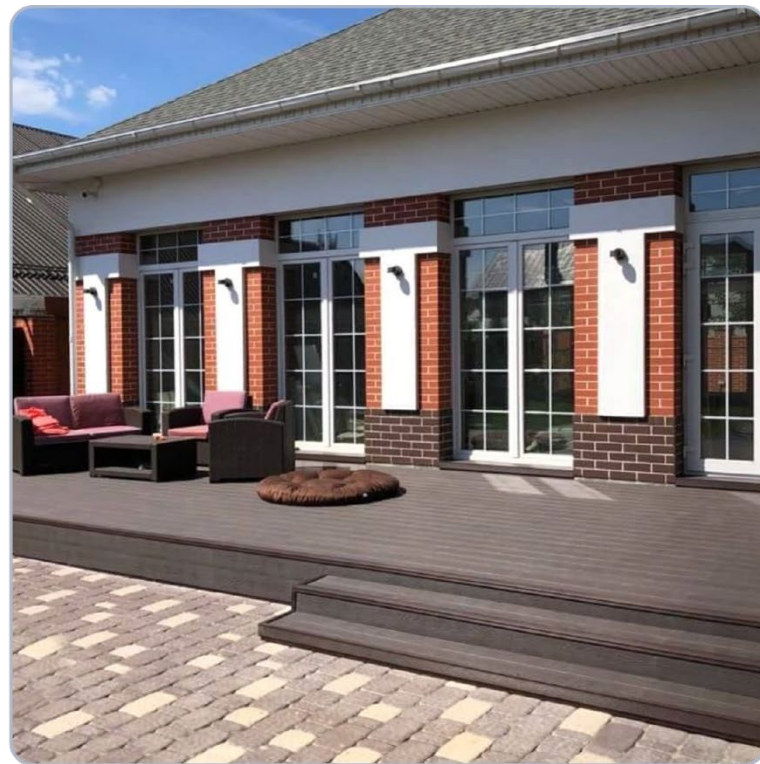

ВЫСОКАЯ
МАРЖИНАЛЬНОСТЬ

ТЕРРАСНАЯ ДОСКА TALVERWOOD CONTRACT

TALVERWOOD®
террасные решения

ИДЕАЛЬНОЕ
ПРЕДЛОЖЕНИЕ
ДЛЯ КОММЕРЧЕСКИХ
ОБЪЕКТОВ

ДОСТУПНАЯ ДЛИНА:
3000/4000/6000 мм

ВЕС 1 П.М:
2,7 кг

ПЛОТНОСТЬ:
130 кг/м³