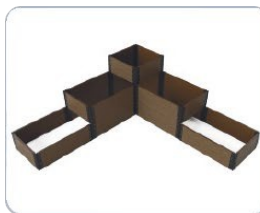

МНОГООБРАЗИЕ ФОРМ

ДОЛГОВЕЧНОСТЬ