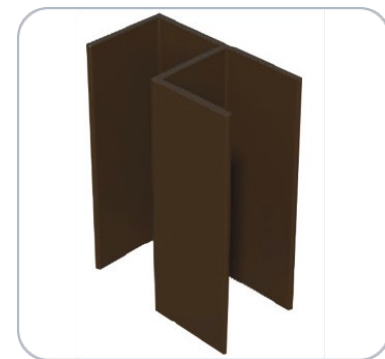

РАЗМЕР: 250x30 мм

С колышком
для крепления в грунт

Без колышка
Для бетонного основания

КРЕПЛЕНИЕ TALVERWOOD
К БЕТОННОМУ ОСНОВАНИЮ

РАЗМЕР:
250x30 мм
500x30 мм
750x30 мм

СОЕДИНИТЕЛЬ TALVERWOOD
для ГРЯДОК

РАЗМЕР: 250x30 мм