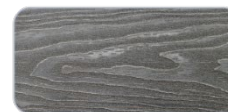

СЕРЫЙ

АНТРАЦИТ

МНОГООБРАЗИЕ ФОРМ

ДОЛГОВЕЧНОСТЬ

НЕ СОДЕРЖИТ
ВРЕДНЫХ
ПРИМЕСЕЙ

ИДЕАЛЬНЫЙ
МИКРОКЛИМАТ
ДЛЯ РАСТЕНИЙ

ЦЕНА: от 600 руб./м²

УГЛОВОЙ МЕТАЛЛИЧЕСКИЙ ЭЛЕМЕНТ TALVERWOOD
для ГРЯДОЧНОЙ ДОСКИ