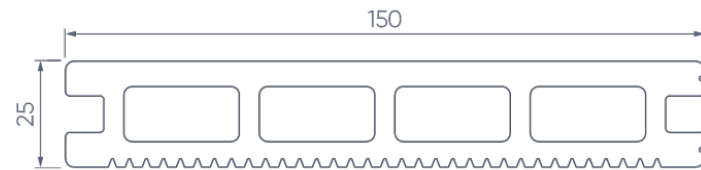

ВЫСОКАЯ
МАРЖИНАЛЬНОСТЬ

ТЕРРАСНАЯ ДОСКА TALVERWOOD CONTRACT

TALVERWOOD®
террасные решения

ИДЕАЛЬНОЕ
ПРЕДЛОЖЕНИЕ
ДЛЯ КОММЕРЧЕСКИХ
ОБЪЕКТОВ

ДОСТУПНАЯ ДЛИНА:
3000/4000/6000 мм

ВЕС 1 П.М:
2,7 кг

ПЛОТНОСТЬ:
130 кг/м³

ПРОЧНОСТЬ
ПРИ УДАРНЫХ
НАГРУЗКАХ

ПРОЧНОСТЬ
ПРИ СТАТИЧНЫХ
НАГРУЗКАХ

ОБОЖЖЕННЫЙ
ВЕРХНИЙ СЛОЙ –
ЗАЩИТА
ОТ ПОВРЕЖДЕНИЙ

НАДЕЖНОЕ
КРЕПЛЕНИЕ
КЛЯЙМЕРА

МАТЕРИАЛ:

древесная
мука

полиэтилен

минеральные
вещества
и сшивающие
агенты