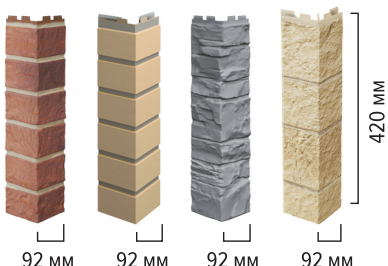

УГОЛ НАРУЖНЫЙ

Кирпич Клинкер Камень Песчаник