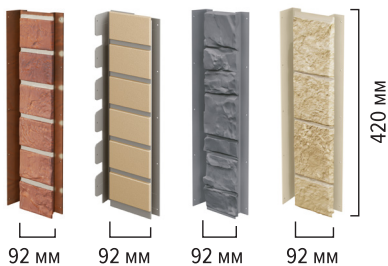

Светло-серый

Тёмно-коричневый

Кремовый

Тоскана

Калабрия

Сицилия

Светло-коричневый

Бежевый

КОМПЛЕКТУЮЩИЕ (полезные размеры)

УНИВЕРСАЛЬНАЯ ПЛАНКА

Кирпич Клинкер Камень Песчаник

92 мм

92 мм

92 мм

92 мм

420 мм