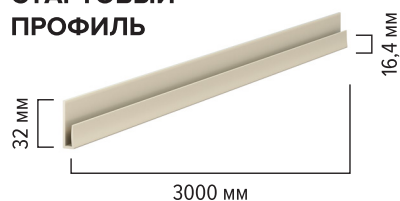

СТАРТОВЫЙ ПРОФИЛЬ