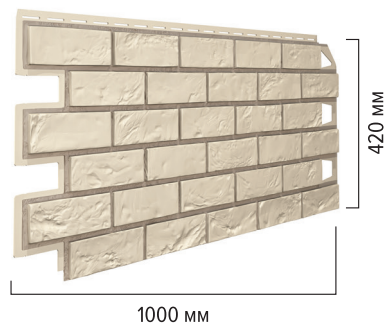

КОМПЛЕКТУЮЩИЕ (полезные размеры)

УНИВЕРСАЛЬНАЯ ПЛАНКА

Кирпич Клинкер Камень Песчаник

92 мм

92 мм

92 мм

92 мм

420 мм

УГОЛ НАРУЖНЫЙ

Кирпич Клинкер Камень Песчаник

92 мм

92 мм

92 мм

92 мм

420 мм

ПАНЕЛЬ